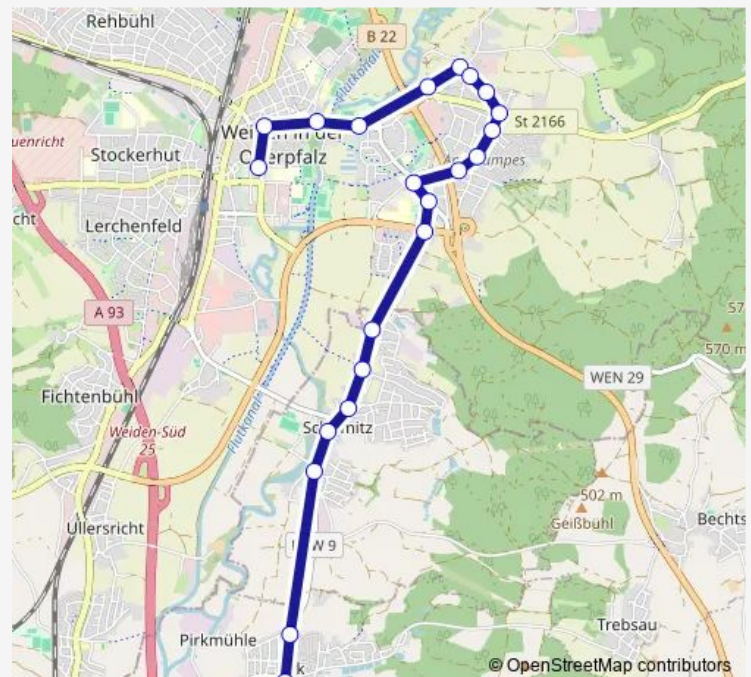

Pirk, Erlenstraße

Route schedule

Weiden Zob — Pirk b. Weiden, Rathaus

Monday 05:39-20:19

Tuesday 05:39-20:19

Wednesday 05:39-20:19

Thursday 05:39-20:19

Friday 05:39-20:19

Saturday 06:49-18:19

Sunday 11:39-18:19

Route info

Direction: Weiden Zob

Stops: 22

Trip Duration: 0 hour 18 min

Direction

Pirk b. Weiden, Rathaus — Weiden Zob

22 stops

[Open route schedule](#)

Pirk b. Weiden, Rathaus

Pirk, Erlenstraße

Schirmitz, Schule

Schirmitz, Rathaus

Schirmitz, Blütenstraße

Schirmitz, Bachstraße