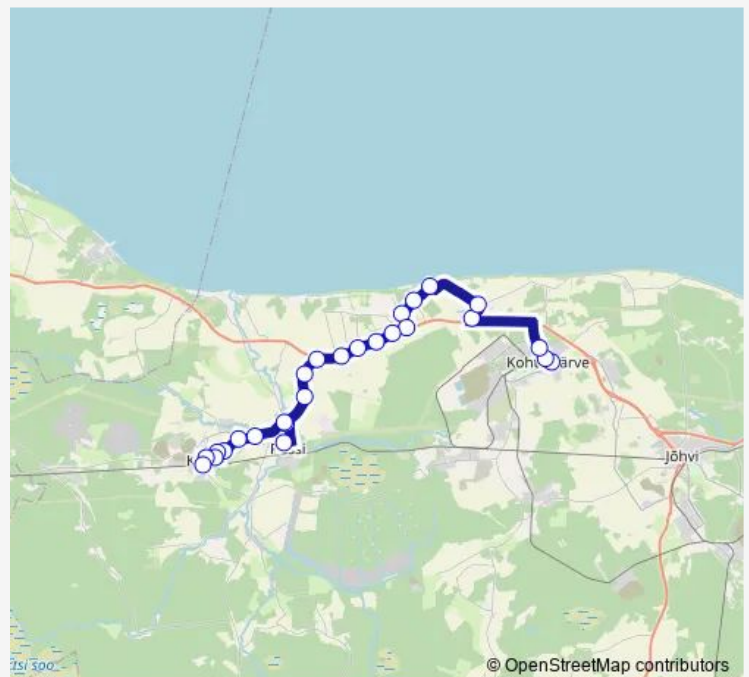

Saturday 06:25

Sunday 06:25

Route info

Direction: Virumaa kolledž

Stops: 26

Trip Duration: 0 hour 40 min

94 — Kiviõli - Kohtla-Järve

BusMaps

Stadioni

Soo

Keskuse

Kunstikooli

Kiviõli jaam

Direction

Kiviõli jaam — Virumaa kolledž

23 stops