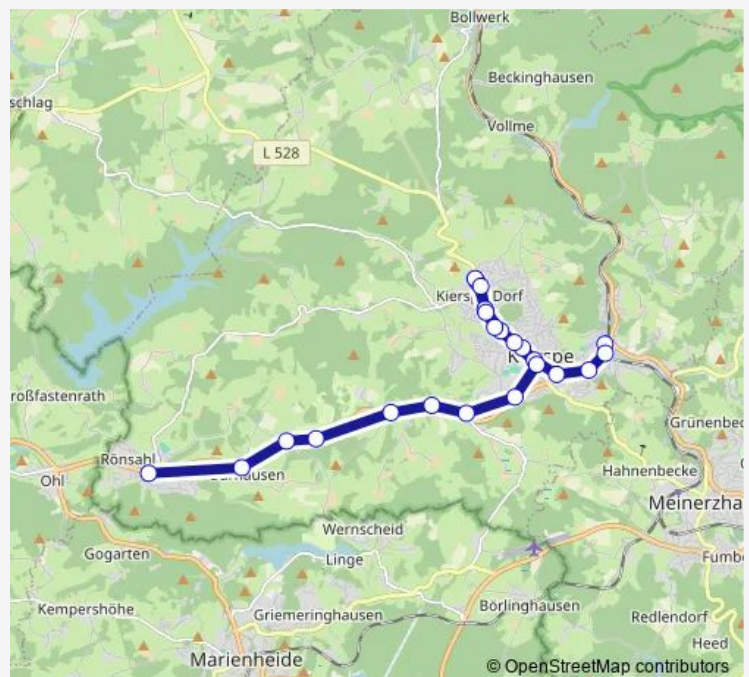

Kierspe, Am Hedberg

Kierspe, Amtshaus

Kierspe, Klingelhöfer

Kierspe, Bachstraße

Kierspe, Felderhof

Kierspe, Bremicker

Kierspe, Waldheim

Kierspe, Neuenhagen

Kierspe, Kiersperhagen

Kierspe, Dürener Haus

Kierspe, Varmert

Kierspe, Grüner Weg

Route schedule

Kierspe, Bahnhof / ZOB — Kierspe, Rönsahl

Monday	05:30-17:30
Tuesday	05:30-17:30
Wednesday	05:30-17:30
Thursday	05:30-17:30
Friday	05:30-17:30
Saturday	10:30-14:00
Sunday	—

Route info

Direction: Kierspe, Bahnhof / ZOB

Stops: 23

Trip Duration: 0 hour 24 min

Kierspe, Bürhausen

Kierspe, Rönsahl

Direction

Kierspe, Rönsahl Schule — Kierspe, Varmert

7 stops

[Open route schedule](#)

Kierspe, Rönsahl Schule

Kierspe, Haarhausen

Kierspe, Dörscheln

Kierspe, Bürhausen

Kierspe, Becke-Haustätte

Kierspe, Grüner Weg