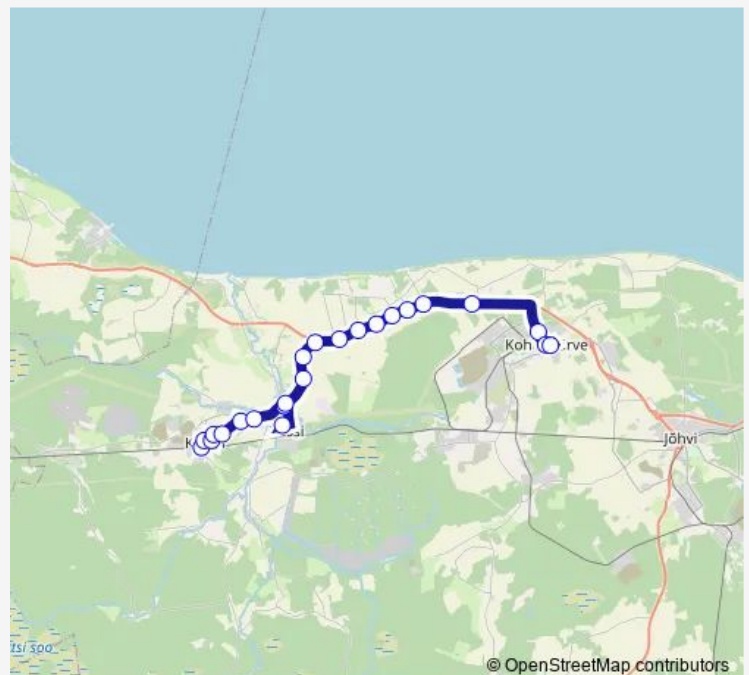

### Route schedule

Kiviõli jaam — Virumaa kolledž

Monday —

Tuesday —

Wednesday —

Thursday —

Friday —

Saturday 05:47

### Route info

Direction: Kiviõli jaam

Stops: 23

Trip Duration: 0 hour 33 min

94 — Kiviõli - Kohtla-Järve

BusMaps

Keskallee

Virumaa kolledž