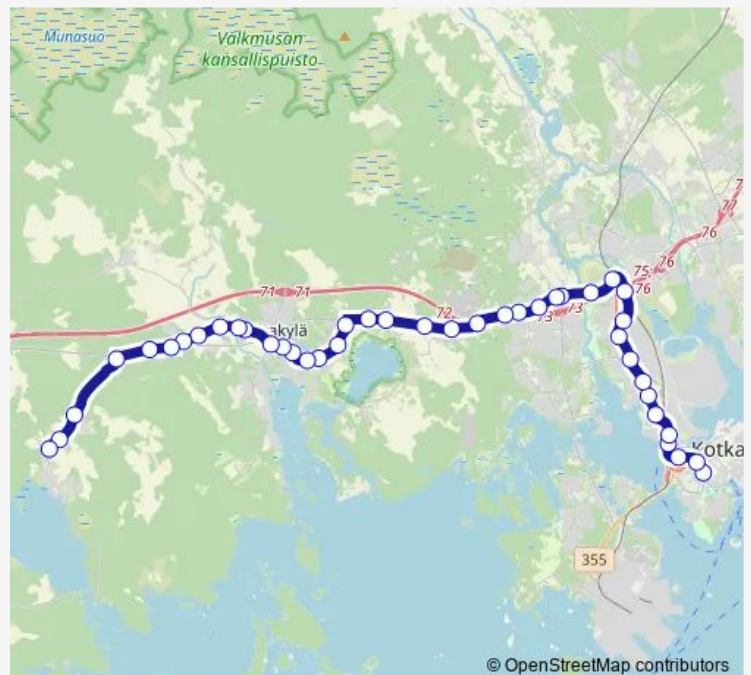

Thursday 08:05

Friday 08:05

Saturday —

Sunday —

Route info

Direction: Kotkan linja-autoasema lähtölaiturit

Stops: 42

Trip Duration: 0 hour 35 min