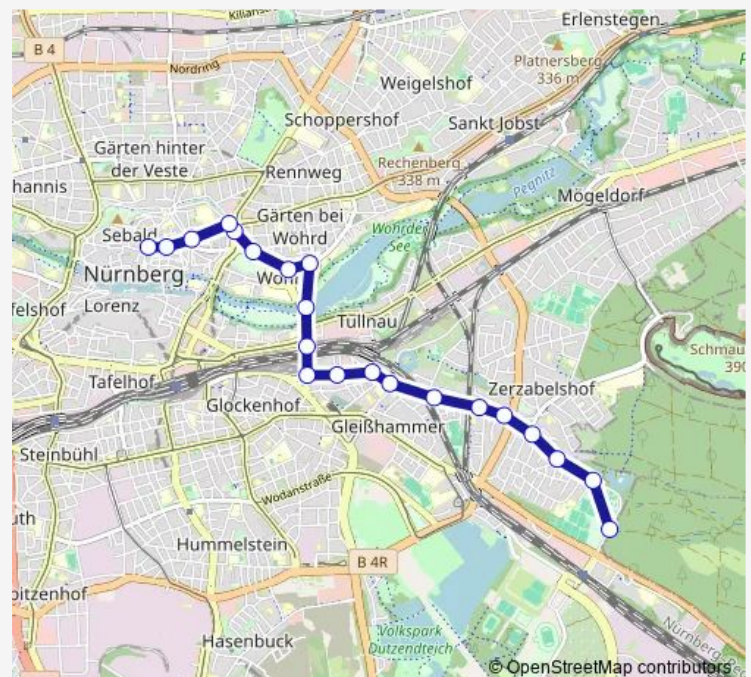

Nürnberg Marienbader Str.

Nürnberg Komotauer Str.

Nürnberg-Gleißhammer

Nürnberg Bestelmeyerstr.

Nürnberg Burgerstr.

Nürnberg Cramergasse

Nürnberg Stephanstr.

Nürnberg-Dürrenhof

Nürnberg Technische Hochschule

Nürnberg Bauvereinstr.

Nürnberg Wöhrd

Nürnberg Harmoniestr.

Nürnberg Rathenauplatz

Nürnberg Laufer Tor

Nürnberg Innerer Laufer Platz

Nürnberg Egidienplatz

Saturday —

Sunday —

Route info

Direction: Nürnberg Sportanlage Fcn

Stops: 21

Trip Duration: 0 hour 21 min

Direction

Nürnberg Eckenstr. — Nürnberg Rathaus

21 stops

[Open route schedule](#)

Nürnberg Eckenstr.

Nürnberg Fallrohrstr.

Nürnberg Bingstr.

Nürnberg Zerzabelshof Mitte

Nürnberg Marienbader Str.

Nürnberg Komotauer Str.