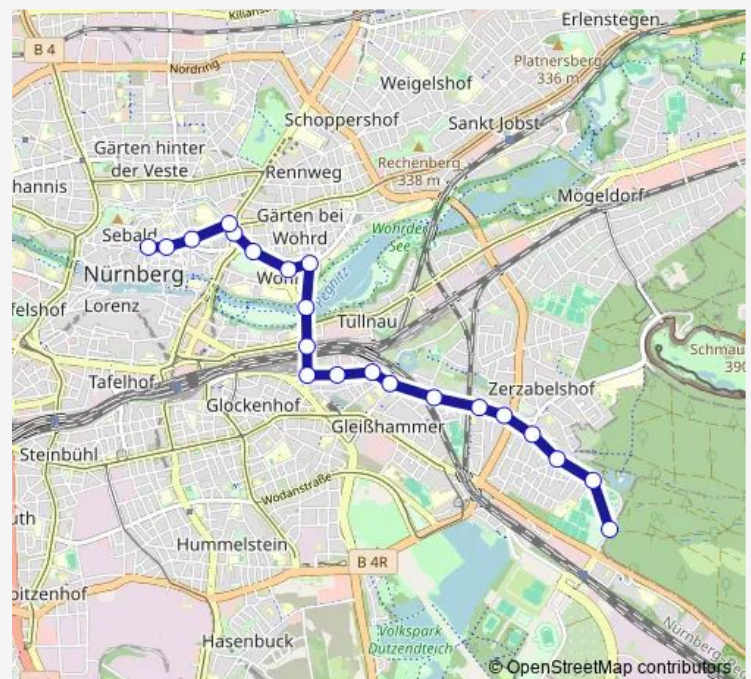

Nürnberg Marienbader Str.

Nürnberg Komotauer Str.

Nürnberg-Gleißhammer

Nürnberg Bestelmeyerstr.

Nürnberg Burgerstr.

Nürnberg Cramergasse

Nürnberg Stephanstr.

Nürnberg-Dürrenhof

Nürnberg Technische Hochschule

Nürnberg Bauvereinstr.

Nürnberg Wöhrd

Nürnberg Harmoniestr.

Nürnberg Rathenauplatz

Nürnberg Laufer Tor

Nürnberg Innerer Laufer Platz

Nürnberg Egidienplatz

Saturday —

Sunday —

Route info

Direction: Nürnberg Sportanlage Fcn

Stops: 21

Trip Duration: 0 hour 21 min

Direction

Nürnberg Eckenstr. — Nürnberg Rathaus

21 stops

[Open route schedule](#)

Nürnberg Eckenstr.

Nürnberg Fallrohrstr.

Nürnberg Bingstr.

Nürnberg Zerzabelshof Mitte

Nürnberg Marienbader Str.

Nürnberg Komotauer Str.