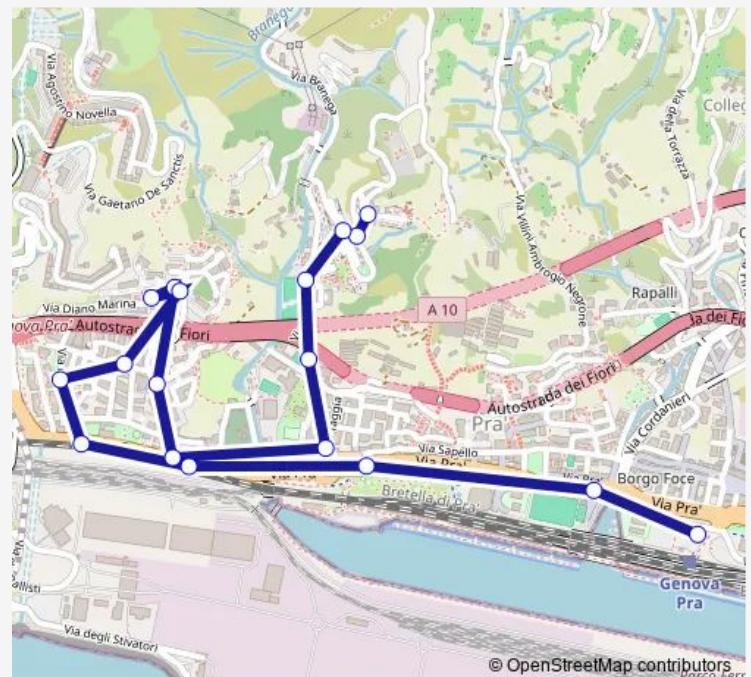

Stassano 2/

Branega 1/Campo Sportivo

Branega 2/Autostrada

Taggia/Pra'

PRA' 7/Palmaro Centro

Murtola/Sanremo

Diano Marina 1/Murtola

Diano Marina 2/

Diano Marina 3/Murtola

Sanremo/Bordighera

DE Mari/

PRA' 3/DE Mari

PRA' 4/Palmaro Centro

PRA' 5/Laura

PRA' 6/Cordanieri

PRA' FS/Capolinea

Sunday 07:51-21:56

Route info

Direction: Stassano/Capolinea

Stops: 18

Trip Duration: 0 hour 18 min

■ 94 — Via Stassano (Palmaro) - Pra' Fs

Direction

PRA' FS/Capolinea — Stassano/Capolinea

10 stops

[Open route schedule](#)

PRA' FS/Capolinea

PRA' 4/PRA' Fs

PRA' 5/Cordanieri

PRA' 6/Laura

Taggia/Pra'

Branega 1/Autostrada