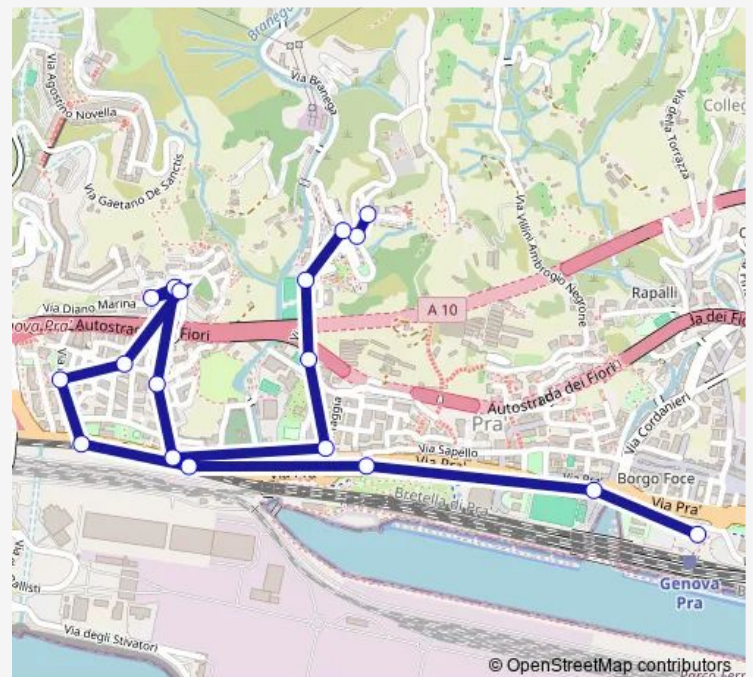

Stassano 2/

Branega 1/Campo Sportivo

Branega 2/Autostrada

Taggia/Pra'

PRA' 7/Palmaro Centro

Murtola/Sanremo

Diano Marina 1/Murtola

Diano Marina 2/

Diano Marina 3/Murtola

Sanremo/Bordighera

DE Mari/

PRA' 3/DE Mari

PRA' 4/Palmaro Centro

PRA' 5/Laura

PRA' 6/Cordanieri

PRA' FS/Capolinea

Sunday 07:51-21:56

Route info

Direction: Stassano/Capolinea

Stops: 18

Trip Duration: 0 hour 18 min

■ 94 — Via Stassano (Palmaro) - Pra' Fs

Direction

PRA' FS/Capolinea — Stassano/Capolinea

10 stops

[Open route schedule](#)

PRA' FS/Capolinea

PRA' 4/PRA' Fs

PRA' 5/Cordanieri

PRA' 6/Laura

Taggia/Pra'

Branega 1/Autostrada