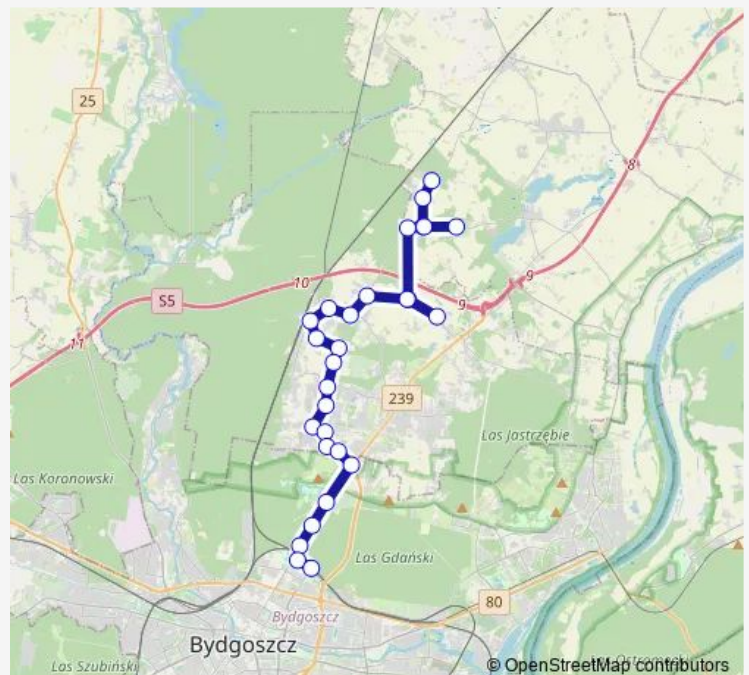

Bus 94 Dworzec Leśne — Żołędowo[Go to website](#)**Direction**

Błonie — Dworzec Leśne

2 stops

[Open route schedule](#)

Błonie

Dworzec Leśne

Route schedule

Błonie — Dworzec Leśne

Monday	—
Tuesday	05:13
Wednesday	05:13
Thursday	05:13
Friday	05:13
Saturday	05:13
Sunday	—

Route info

Direction: Błonie

Stops: 2

Trip Duration: 0 hour 17 min

Direction

Dworzec Leśne — Żołędowo - Szkoła

21 stops

[Open route schedule](#)

Dworzec Leśne

Leśne

Modrzewiowa - Gdańska

Las Gdański P+R

Gdańska - Las

Myślęcinek

Jeździecka - Gdańska

Sunday 08:10-20:33

Route info

Direction: Dworzec Leśne

Stops: 30

Trip Duration: 0 hour 43 min

Nekla - Lesna

Nekla - Makowa

Nekla - Lesna