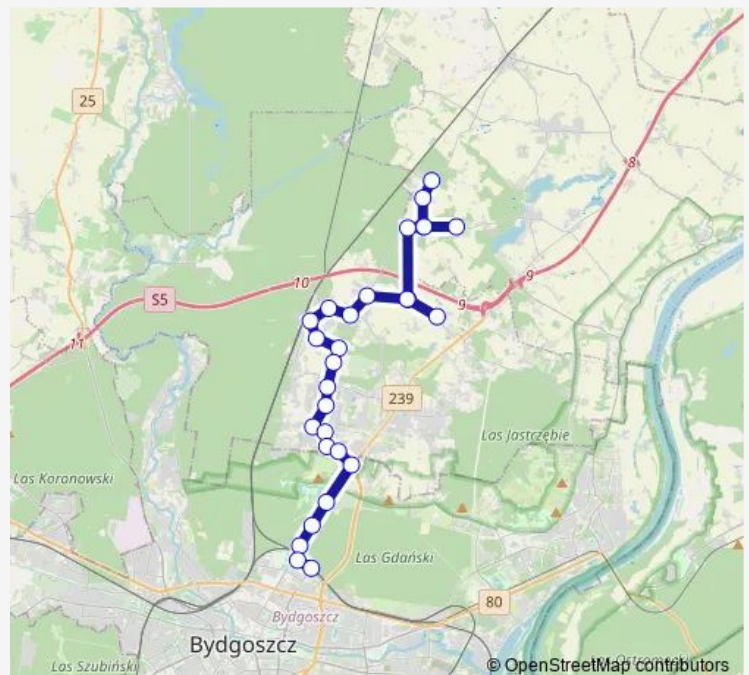

Bus 94 Dworzec Leśne — Żołędowo[Go to website](#)**Direction**

Błonie — Dworzec Leśne

2 stops

[Open route schedule](#)

Błonie

Dworzec Leśne

Route schedule

Błonie — Dworzec Leśne

Monday	—
Tuesday	05:13
Wednesday	05:13
Thursday	05:13
Friday	05:13
Saturday	05:13
Sunday	—

Route info

Direction: Błonie

Stops: 2

Trip Duration: 0 hour 17 min

Direction

Dworzec Leśne — Żołędowo - Szkoła

21 stops

[Open route schedule](#)

Dworzec Leśne

Leśne

Modrzewiowa - Gdańska

Las Gdański P+R

Gdańska - Las

Myślęcinek

Jeździecka - Gdańska

Sunday 08:10-20:33

Route info

Direction: Dworzec Leśne

Stops: 30

Trip Duration: 0 hour 43 min

Nekla - Lesna

Nekla - Makowa

Nekla - Lesna