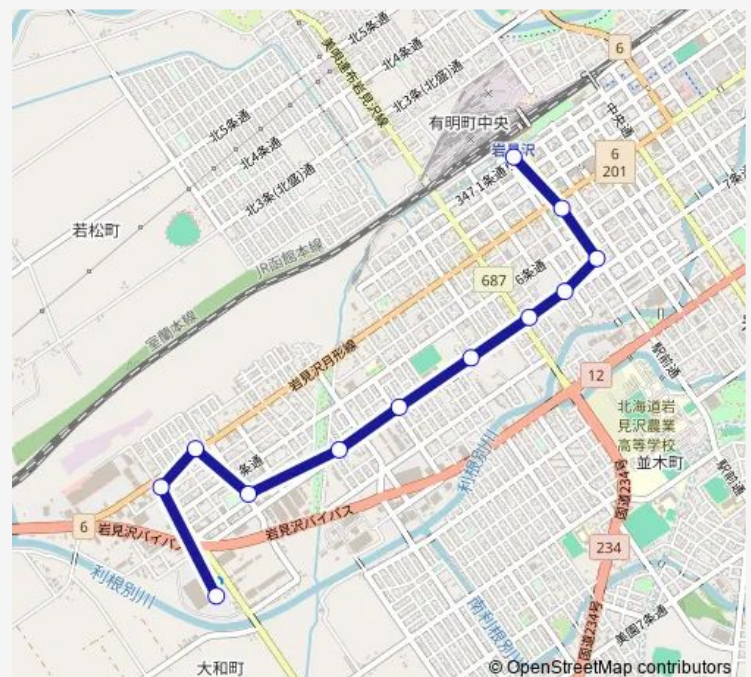

大和7丁目

イオン岩見沢店

Route schedule

岩見沢ターミナル — イオン岩見沢店

Monday 08:20-17:30

Tuesday 08:20-17:30

Wednesday 08:20-17:30

Thursday 08:20-17:30

Friday 08:20-17:30

Saturday 08:20-17:30

Sunday 08:20-17:30

Route info

Direction: 岩見沢ターミナル

Stops: 12

Trip Duration: 0 hour 14 min

■ 12 大和線

BusMaps

Direction

イオン岩見沢店 — 岩見沢ターミナル

12 stops

[Open route schedule](#)

イオン岩見沢店

大和7丁目

大和5丁目

岩見沢ターミナル

Route schedule

イオン岩見沢店 — 岩見沢ターミナル

Monday 08:45-19:00

Tuesday 08:45-19:00

Wednesday 08:45-19:00

Thursday 08:45-19:00

Friday 08:45-19:00