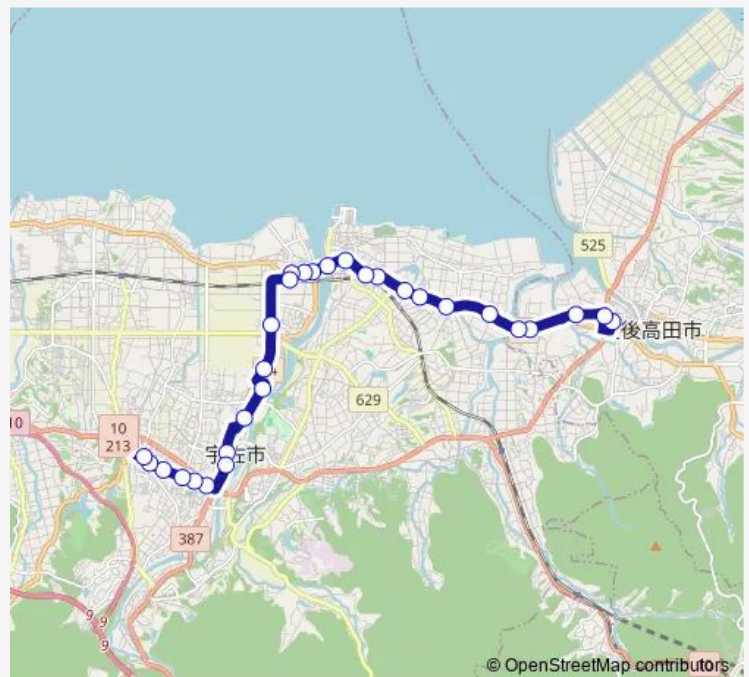

Thursday 06:45-16:40

Friday 06:45-16:40

Saturday 08:00-14:00

Sunday 08:00-14:00

Route info

Direction: 豊後高田

Stops: 29

Trip Duration: 0 hour 33 min

■ 四日市線

上田

下法鏡寺

法鏡寺

駅川中学校前

間

常德入口

東新町