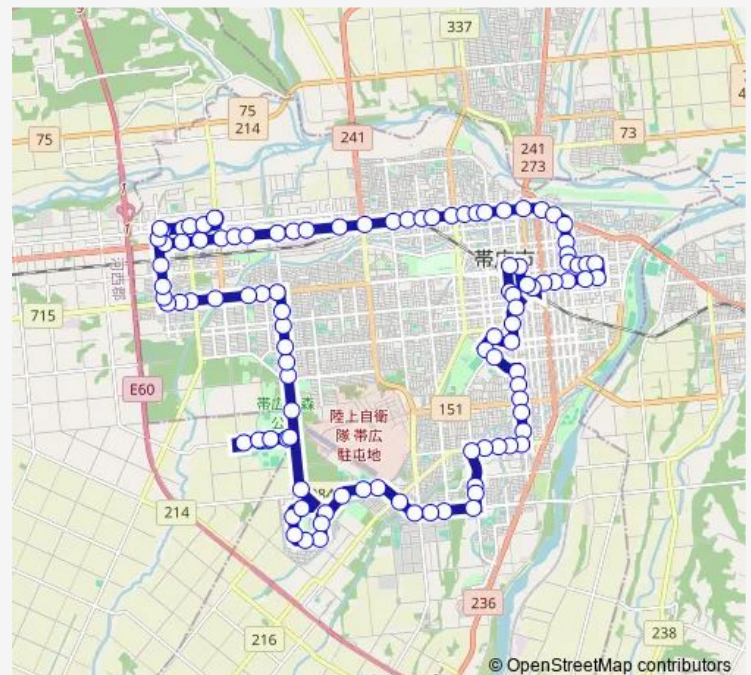

西13条1丁目

### Route schedule

十勝バス本社 — 十勝バス本社

Monday 06:38-15:48

Tuesday 06:38-15:48

Wednesday 06:38-15:48

Thursday 06:38-15:48

Friday 06:38-15:48

Saturday —

### Route info

Direction: 十勝バス本社

Stops: 108

Trip Duration: 1 hour 45 min

28 環状線きた廻り

西11条1丁目

西9条1丁目

西7条1丁目