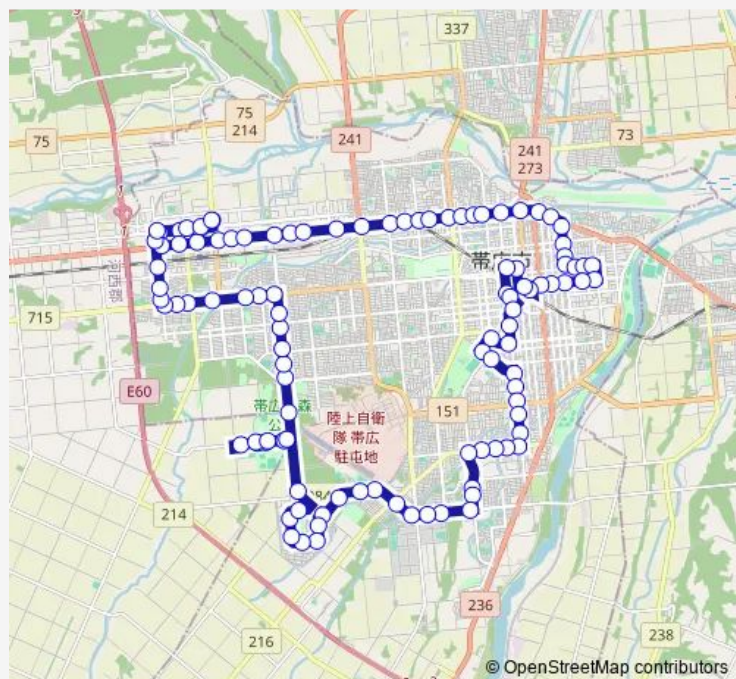

西15条1丁目

西14条1丁目

西13条1丁目

Route schedule

十勝バス本社 — 十勝バス本社

Monday 06:38-15:48

Tuesday 06:38-15:48

Wednesday 06:38-15:48

Thursday 06:38-15:48

Friday 06:38-15:48

Saturday —

Sunday —

Route info

Direction: 十勝バス本社

Stops: 108

Trip Duration: 1 hour 45 min

28 環状線きた廻り

西11条1丁目

西9条1丁目

西7条1丁目

西5条1丁目

西2条1丁目

大通1丁目

帯広神社前

柏葉高校前

東4条6丁目

東4条7丁目

東4条9丁目

協会病院前

東7条9丁目

裁判所前

柏小学校前