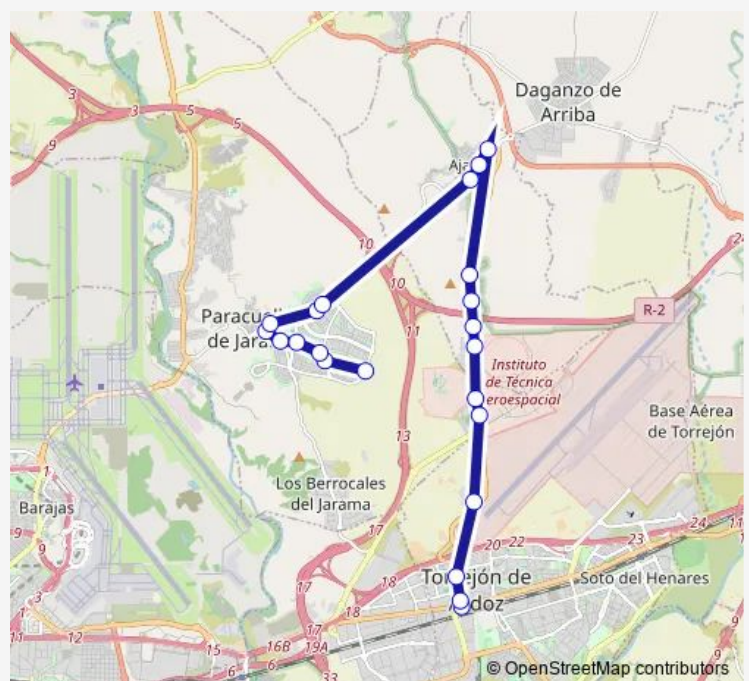

Torrejon - Avd Constitucion 26

### Route schedule

Miramadrid (Paracuellos) — Torrejon De Ardoz

|           |             |
|-----------|-------------|
| Monday    | 00:00-22:00 |
| Tuesday   | 00:00-22:00 |
| Wednesday | 00:00-22:00 |
| Thursday  | 00:00-22:00 |
| Friday    | 00:00-22:00 |
| Saturday  | 00:00-22:00 |
| Sunday    | 00:00-22:00 |

### Route info

Direction: Miramadrid (Paracuellos)

Stops: 22

Trip Duration: 0 hour 45 min

■ ALSA - 215 Tor-Pa — 215 Torrejon de Ardoz - Paracuellos de Jarama

## Direction

Torrejon De Ardoz — Miramadrid (Paracuellos)

23 stops

[Open route schedule](#)

Torrejon De Ardoz

Torrejon - Avda Fronteras 2

Torrejon - Avda Fronteras 16

Parque Corredor