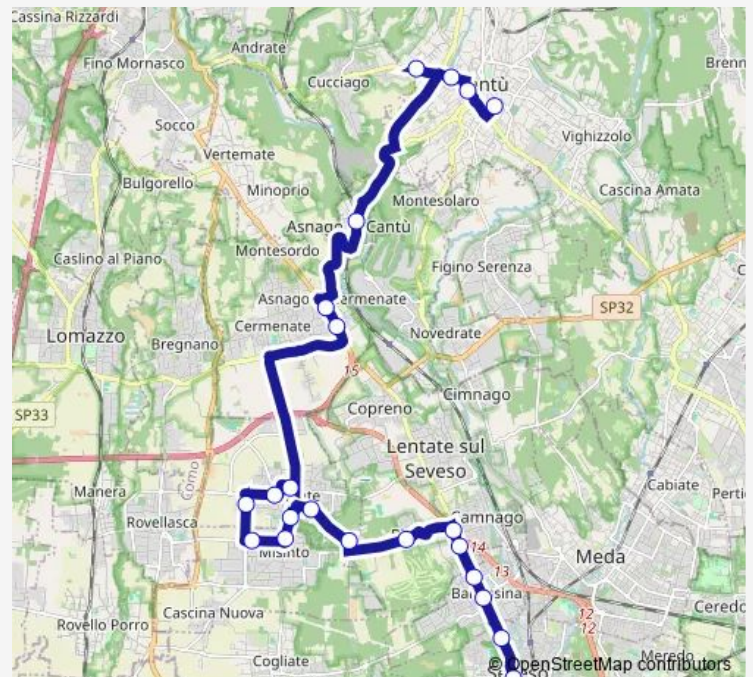

Lazzate - VIA Cascine Vago FR. 2

Lentate SUL Seveso - VIA Gerbino FR. 22

Lentate SUL Seveso - VIA Nazionale DEI Giovi 49

Lentate SUL Seveso - VIA Nazionale DEI Giovi 25

Barlassina - Corso Milano Ang. VIA Diaz

Barlassina - Corso Milano 25

Seveso - Corso Garibaldi 87

### Route schedule

Cantu' - VIA Umberto DA Canturio FR. 16 (Ist. Arte Melotti)  
— Seveso - Corso Garibaldi 7

Monday 14:10

Tuesday 14:10

Wednesday 14:10

Thursday 14:10

Friday 14:10

Saturday 12:10-13:10

### Route info

Direction: Cantu' - VIA Umberto DA Canturio FR. 16 (Ist. Arte Melotti)

Stops: 22

Trip Duration: 0 hour 50 min

■ Z191 — Scuole superiori: Seregno - Desio - Seveso - Lazzate- Cantu'