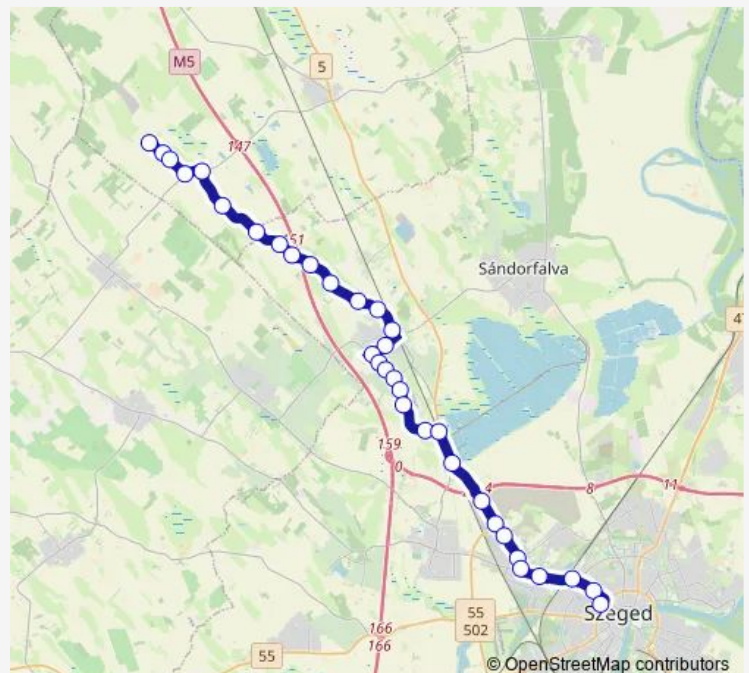

### Route schedule

Balástya, Zöldmező autóbusz-forduló — Szeged, autóbusz-állomás

Monday	06:05-16:35
Tuesday	06:05-16:35
Wednesday	06:05-16:35
Thursday	06:05-16:35
Friday	06:05-16:35
Saturday	06:35-16:35
Sunday	06:35-16:35

### Route info

Direction: Balástya, Zöldmező autóbusz-forduló

Stops: 33

Trip Duration: 0 hour 50 min

5059 — Szeged - Szatymaz - Balástya, Zöldmező aut. ford.

BusMaps

Szatymaz, Útőrház lli.

Szatymaz, Kovács-tanya