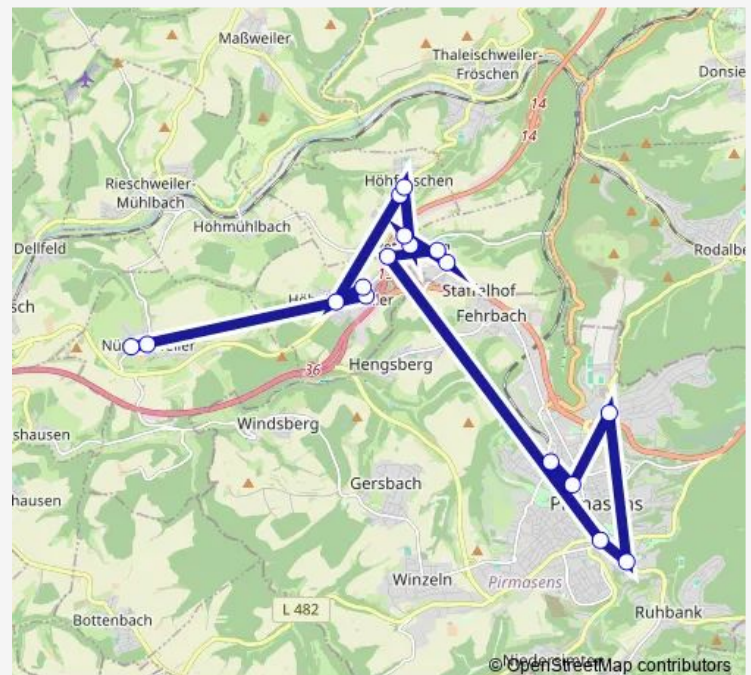

Direction

Nünschweiler, Ort — Pirmasens, Hauptbahnhof

17 stops

[Open route schedule](#)

- Nünschweiler, Ort
- Nünschweiler, Abzw. Schule
- Höheischweiler, Wick
- Höheischweiler, Hainbüchel
- Höheischweiler, Denkmal
- Höhfröschen, Ort
- Höhfröschen, Post
- Petersberg, Schule
- Petersberg, Kiga
- Petersberg, Industriestraße
- Petersberg, Friedhof
- Petersberg, Hainbüchel
- Pirmasens, Volksgarten
- Pirmasens, Plub
- Pirmasens, Am Wasserturm
- Pirmasens, Exerzierplatz
- Pirmasens, Hauptbahnhof

Route schedule

Nünschweiler, Ort — Pirmasens, Hauptbahnhof

Monday	15:15-19:15
Tuesday	15:15-19:15
Wednesday	15:15-19:15
Thursday	15:15-19:15
Friday	15:15-19:15
Saturday	07:05-18:05
Sunday	09:05-19:05

Route info

Direction: Nünschweiler, Ort

Stops: 17

Trip Duration: 0 hour 25 min

Direction

Pirmasens, Hauptbahnhof — Nünschweiler, Ort

17 stops

[Open route schedule](#)

Pirmasens, Hauptbahnhof

Route schedule

Pirmasens, Hauptbahnhof — Nünschweiler, Ort

Monday 14:30-19:30

Tuesday 14:30-19:30

Wednesday 14:30-19:30

Thursday 14:30-19:30

Friday 14:30-19:30

Saturday 06:30-17:30