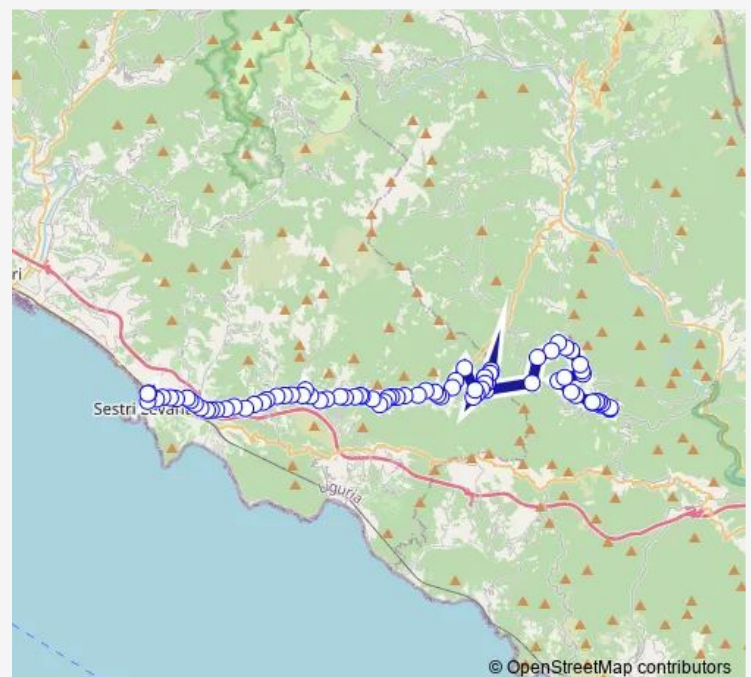

Wednesday 11:21-18:20

Thursday 11:21-18:20

Friday 11:21-18:20

Saturday 11:21-18:20

Sunday —

Route info

Direction: Casarza centro

Stops: 55

Trip Duration: 0 hour 49 min

© OpenStreetMap contributors

852

BusMaps

Morasca

Loc. Costa di Missano

Loc. Conio di Sotto - Castiglione Ch.

Missano centro tabacchino

Missano dopo la chiesa

Missano Mereta

Via Don Vittorio Podesta

Costa del Fabbro - traforo

Via Veleura prima di Velva paese

Velva paese

Campi da tennis

Via Veleura civ. 76

Thursday 08:32

Friday 08:32

Saturday 08:32

Sunday —

Route info

Direction: Torza centro

Stops: 21

Trip Duration: 0 hour 28 min