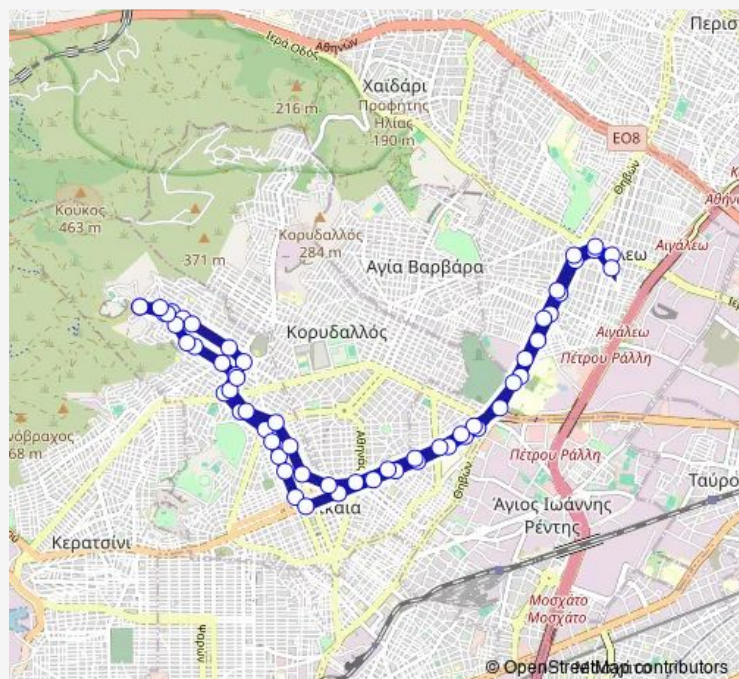

Saturday 05:00-23:20

Sunday 06:45-20:50

**Route info**

Direction: Αφετηρια 846-847-852

Stops: 58

Trip Duration: 1 hour 10 min

852 — Νεαπολη - ΣΤ. Μετρο Αιγαλεω (Κυκλικη)

Γυμναστηριο