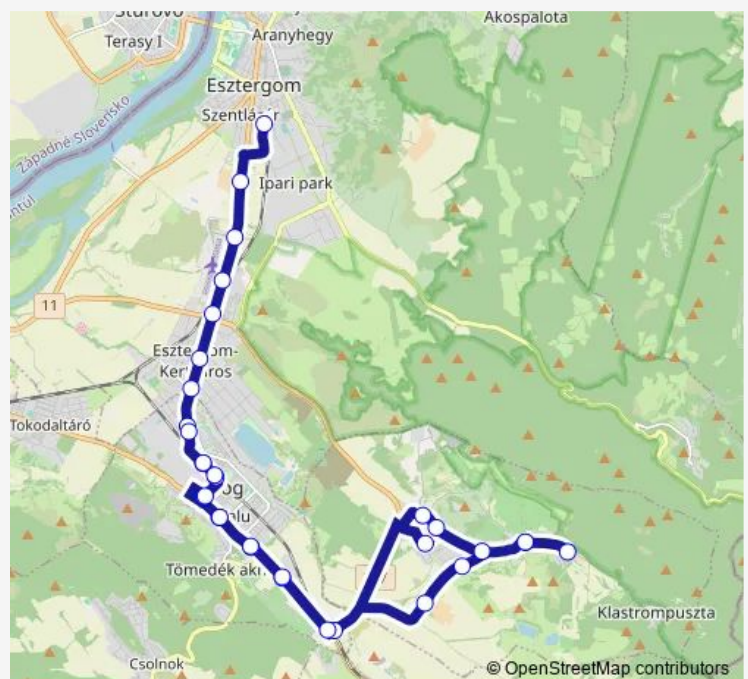

Thursday 15:00-16:12

Friday 15:00-16:12

Saturday —

Sunday —

Route info

Direction: Esztergom, vasútállomás

Stops: 32

Trip Duration: 0 hour 54 min

Kesztlőc, felső

Kesztlőc, Csurgó

Kesztlőc, autóbusz-forduló

Kesztlőci elágazás

Dorog, Ipari Park

Dorog, Puskin utca

Dorog, Bécsi út

Dorog, városháza

Sunday —

Route info

Direction: Dorog, Volán telep

Stops: 29

Trip Duration: 0 hour 48 min

Esztergom, vasúti átjáró

Esztergom, repülőtér

Esztergom, 6-os kilométerkő

Monday 06:44

Tuesday 06:44

Wednesday 06:44

Thursday 06:44

Friday 06:44

Saturday —

Sunday —

Route info