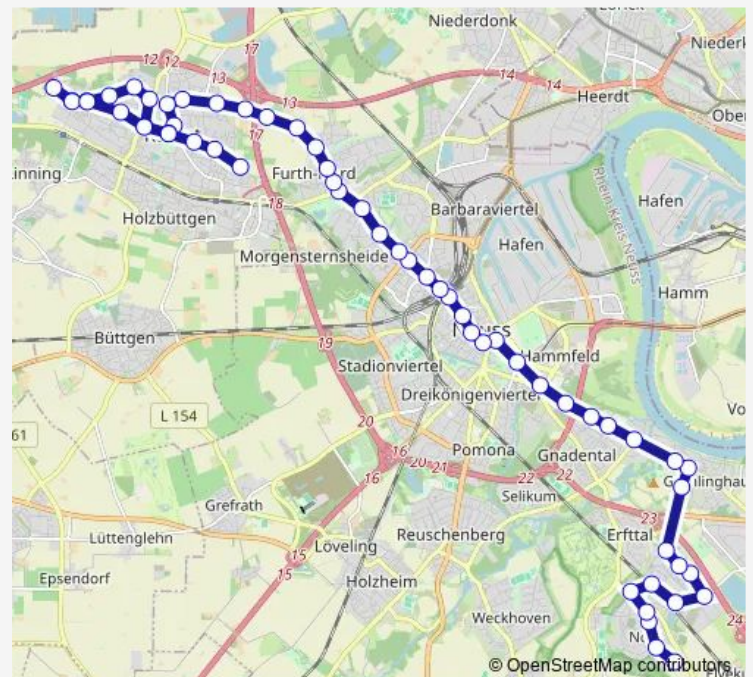

Saturday 04:49-19:19

Sunday 05:42-19:42

Route info

Direction: Neuss Ulmenallee

Stops: 58

Trip Duration: 0 hour 49 min

Neuss Zolltor

Neuss Neustr.

Neuss Niedertor

Neuss Hauptbahnhof

Neuss Hauptbahnhof

Neuss Wolberostr.

Neuss Kolpingstr.

Neuss Annostr.

Neuss Wilhelmstr.

Neuss Neusser Weyhe

Neuss Viersener Str.

Neuss Neusserfurth

Neuss Nikolaus-Otto-Str.

Neuss Brücke

Neuss Backes

Neuss Am Stock

Kaarst Hoferhof

Kaarst Adenauerallee