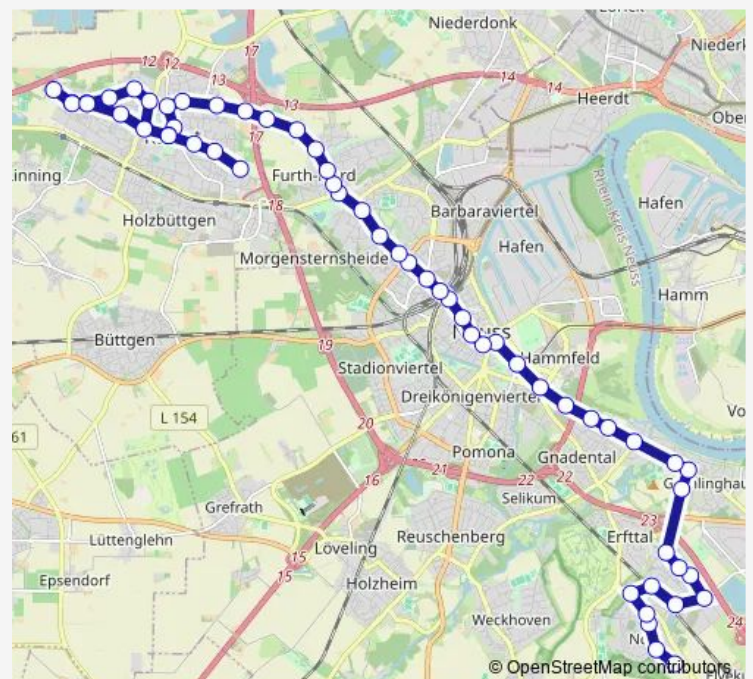

Saturday 04:49-19:19

Sunday 05:42-19:42

Route info

Direction: Neuss Ulmenallee

Stops: 58

Trip Duration: 0 hour 49 min

Neuss Zolltor

Neuss Neustr.

Neuss Niedertor

Neuss Hauptbahnhof

Neuss Hauptbahnhof

Neuss Wolberostr.

Neuss Kolpingstr.

Neuss Annostr.

Neuss Wilhelmstr.

Neuss Neusser Weyhe

Neuss Viersener Str.

Neuss Neusserfurth

Neuss Nikolaus-Otto-Str.

Neuss Brücke

Neuss Backes

Neuss Am Stock

Kaarst Hoferhof

Kaarst Adenauerallee