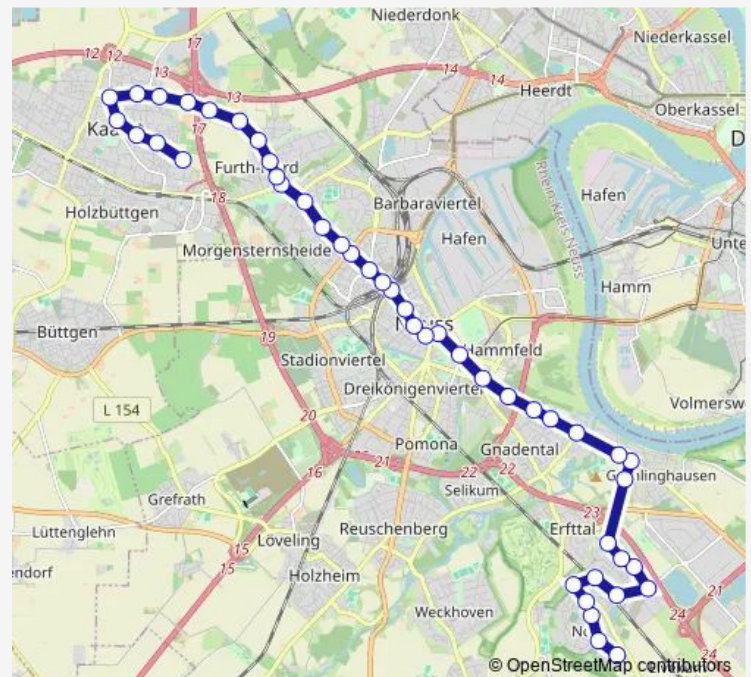

Thursday 05:27-22:49

Friday 05:27-22:49

Saturday 04:49-19:19

Sunday 05:42-19:42

Route info

Direction: Neuss Ulmenallee

Stops: 45

Trip Duration: 0 hour 57 min

852 — Kaarst, Lange Hecke - Neuss - Norf, Ulmenallee

Neuss Zolltor

Neuss Neustr.

Neuss Niedertor

Neuss Hbf

Neuss Hbf

Neuss Wolberostr.

Neuss Kolpingstr.

Neuss Annostr.

Neuss Wilhelmstr.

Neuss Neusser Weyhe

Neuss Viersener Str.

Neuss Neusserfurth

Neuss Nikolaus-Otto-Str.

Neuss Brücke

Neuss Backes