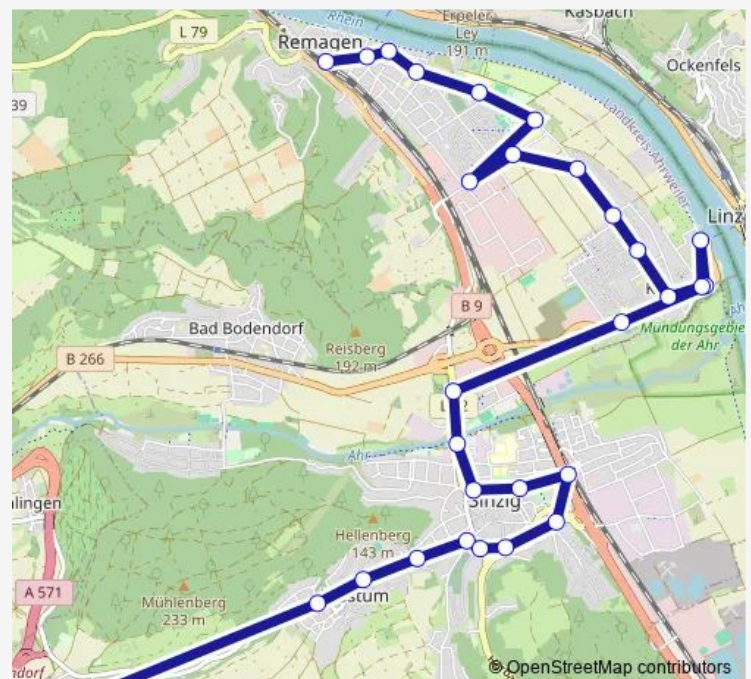

### Route schedule

Remagen Bf — Sinzig Schulzentrum

Monday	06:59
Tuesday	06:59
Wednesday	06:59
Thursday	06:59
Friday	06:59
Saturday	—
Sunday	—

### Route info

Direction: Remagen Bf

Stops: 22

Trip Duration: 0 hour 36 min

852

## Direction

Sinzig Förderschule — Remagen Bf

22 stops

[Open route schedule](#)

Sinzig Förderschule

Sinzig Schulzentrum

Sinzig Bf

Sinzig Amtsgericht/Rathaus