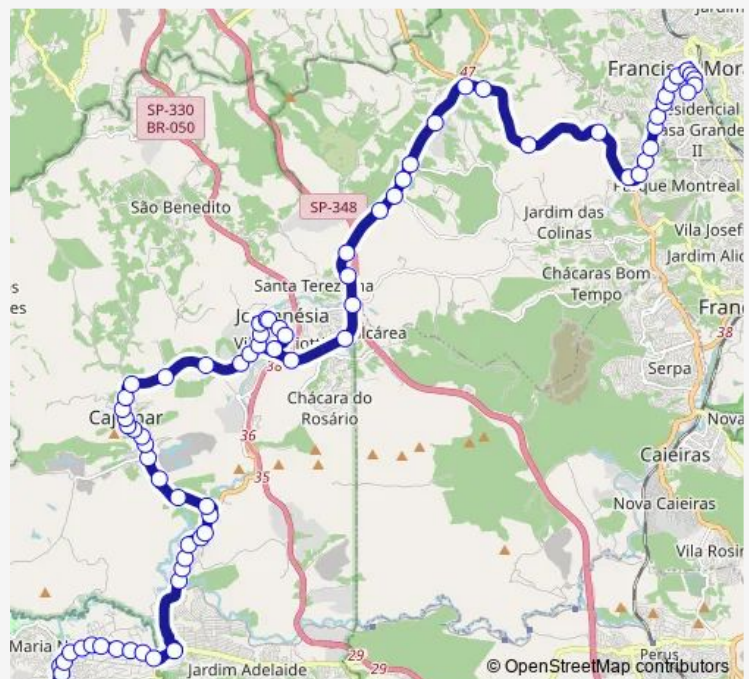

### Route schedule

Terminal Rodoviario da Fazendinha — R. Luis Pasteur 33 - Jardim Nova Belem Francisco Morato - SP 07909-110 Brasil

Monday 05:40-22:45

Tuesday 05:40-22:45

Wednesday 05:40-22:45

Thursday 05:40-22:45

### Route info

Direction: Terminal Rodoviario da Fazendinha

Stops: 72

Trip Duration: 1 hour 2 min

852 — Francisco Morato (Centro) - Santana DE Parnaiba (Terminal Rodoviario DA Fazendinha)

Rua Jose Marques Ribeiro 695 - Guaturinho Cajamar - SP  
07756-620 Brasil