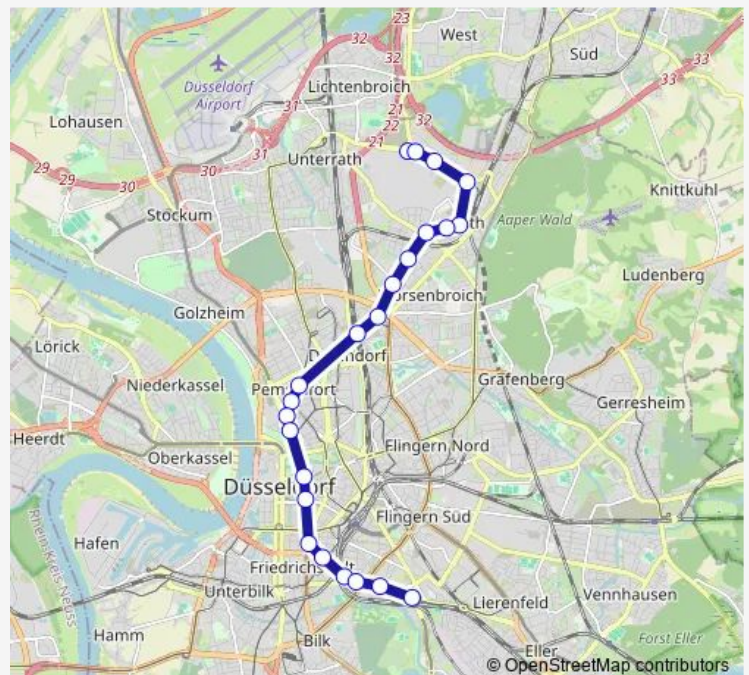

D-Dreieck

D-Derendorf S

D-Heinrichstraße

D-Haeselerstraße

D-Am Schein

D-Rath Mitte S

D-Rotdornstraße

D-Rath S

D-Wahlerstr./Jva

D-PSD Bank Dome

D-Dome/Am Hülserhof

Route schedule

D-Sternstraße — D-Dome/Am Hülserhof

Monday	—
Tuesday	18:26-19:36
Wednesday	18:26-19:36
Thursday	—
Friday	18:26-19:06
Saturday	17:56-18:36
Sunday	09:51-18:49

Route info

Direction: D-Sternstraße

Stops: 13

Trip Duration: 0 hour 23 min

E701 — E-Wagen PSD Bank Dome

BusMaps

Direction

D-Dome/Am Hülserhof — D-Oberbilk S U

23 stops

[Open route schedule](#)

D-Dome/Am Hülserhof

D-Dome/Am Hülserhof

D-PSD Bank Dome

D-Wahlerstr./Jva

D-Rath S

D-Rotdornstraße