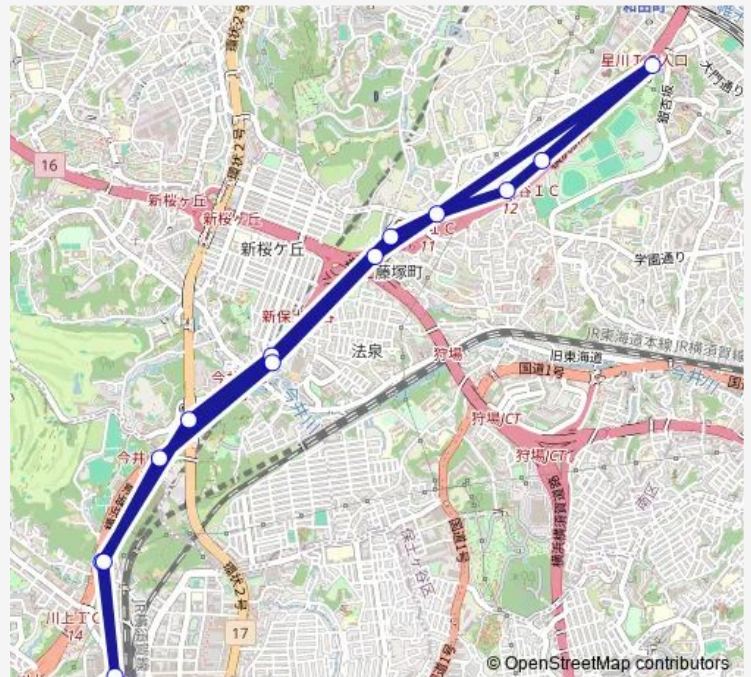

藤塚町

富士見橋

栗の沢

公園橋

星川ランプ

藤塚町

今井町(横浜新道)

横浜ゴルフ場下(側道)

品濃町(側道)

東戸塚駅西口

Route schedule

東戸塚駅西口 — 東戸塚駅西口

Monday 05:59-23:09

Tuesday 05:59-23:09

Wednesday 05:59-23:09

Thursday 05:59-23:09

Friday 05:59-23:09

Saturday 06:09-21:56

Sunday 06:27-21:56

Route info

Direction: 東戸塚駅西口

Stops: 14

Trip Duration: 0 hour 30 min

浜17 Bus time schedules and route maps are available in an offline PDF at busmaps.com. Use the busmaps.com website to see live bus times, train schedule or subway schedule, and step-by-step directions for all public transit in Yokohama