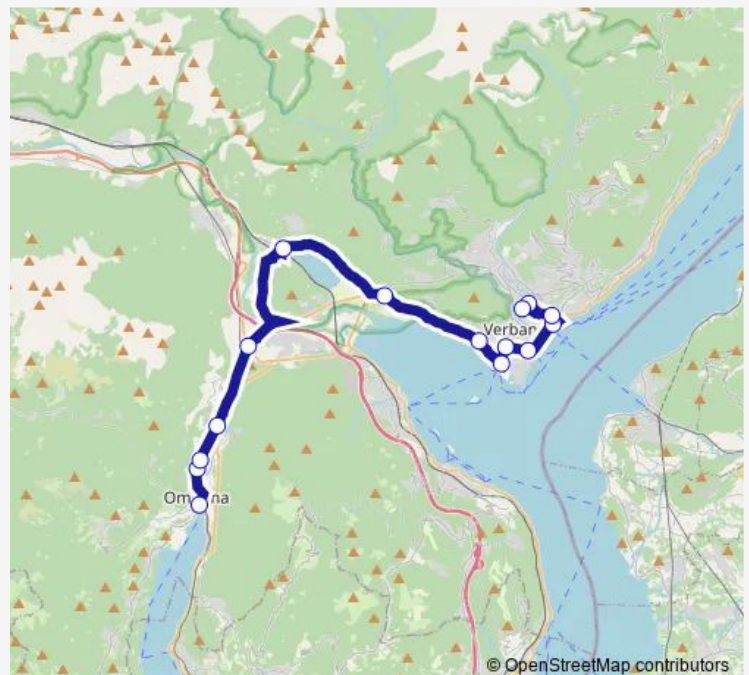

Verbania - Rotonda Fondotoce - VIA 42 Martiri 120

Feriolo - Ristorante Serenella

Gravellona Toce - Crociera - SS 33 - Corso Milano

Casale Corte Cerro - Gabbio

Crusinallo - Stazione Ferroviaria

Crusinallo

Omegna - Incrocio VIA DI DIO - Coop

Omegna - Piazza Beltrami

Route schedule

Piazza Cavour — Omegna - Piazza Beltrami

Monday	13:30-17:15
Tuesday	13:30-17:15
Wednesday	13:30-17:15
Thursday	13:30-17:15
Friday	13:30-17:15
Saturday	—
Sunday	—

Route info

Direction: Piazza Cavour

Stops: 15

Trip Duration: 0 hour 35 min

013 — Omegna - Verbania (Scolastiche Vari Percorsi)

Direction

Cimitero DI Suna — Omegna - Piazza Beltrami

6 stops

[Open route schedule](#)