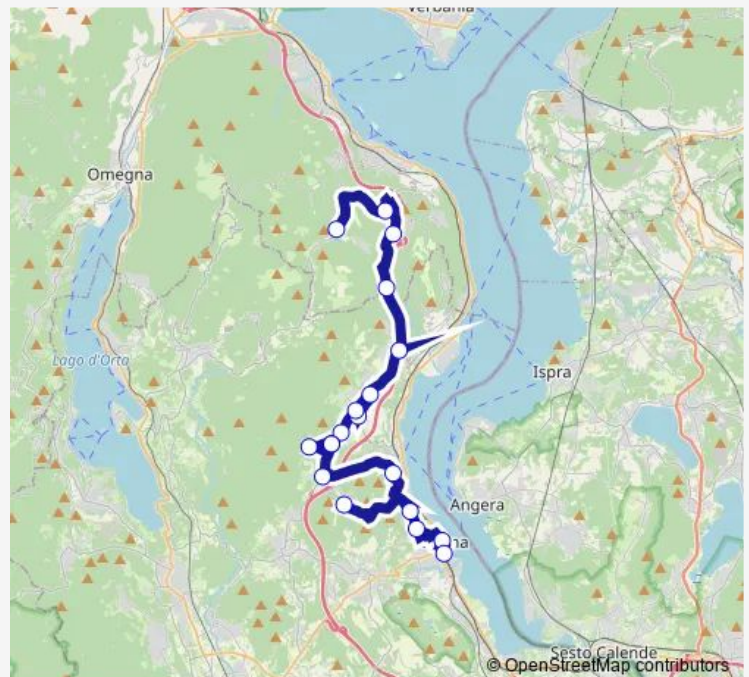

Brovello-Carpugnino - Carpugnino - Piazza I Gennaio

Brovello

Massino Visconti

Nebbiuno - Bivio PER Campo Sportivo - Bivio PER Nebbiuno

Corciago

Tapigliano - Circonvallazione

Pisano - VIA Circonvallazione

Pisano - Bivio Colazza

Montrigiasco

Arona - SAN Carlo

Arona - Belvedere

Arona - Piazza DE Filippi

Arona - Stazione Ferroviaria

Arona - VIA XX Settembre 49

Route schedule

Gignese — Arona - VIA XX Settembre 49

Monday	06:45
Tuesday	06:45
Wednesday	06:45
Thursday	06:45
Friday	06:45
Saturday	—
Sunday	—

Route info

Direction: Gignese

Stops: 16

Trip Duration: 0 hour 50 min

013 — Arona - Massino Visconti - Gignese

Direction

Meina - Scuola Media — Arona - VIA XX Settembre 49

15 stops

[Open route schedule](#)

Meina - Scuola Media

Corciago - Madonna Della Neve

Pisano - Piazza Repubblica

Corciago

Nebbiuno - Bivio PER Campo Sportivo - Bivio PER Nebbiuno