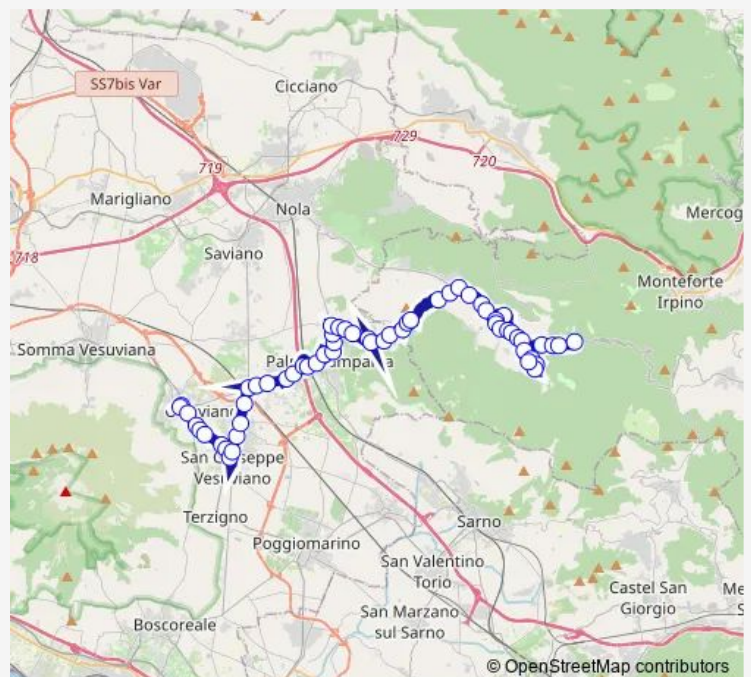

Ottaviano - Via Ottaviano , 97

San Gennaro V. - P.zza Margherita , Cc

San Gennaro V. - Via Ferrovia , 114

San Gennaro V. - Via Ferrovia , Besana

Palma Campania - Via Ferrovia , 250

Palma Campania - Via Ferrovia , 368

### Route schedule

Ottaviano - P.za Mercato — Palma Campania - Via D'Antonio , CI

Monday 10:30-17:50

Tuesday 10:30-17:50

Wednesday 10:30-17:50

Thursday 10:30-17:50

Friday 10:30-17:50

Saturday 10:30-17:50

### Route info

Direction: Ottaviano - P.za Mercato

Stops: 23

Trip Duration: 0 hour 35 min

013 — Quindici-Lauro-Ottaviano

Palma Campania - Via Circumvalazione , df 15803

Palma Campania - Via D'Antonio , CI

## Direction

Taurano - Piazzetta — Ottaviano - P.za Mercato

63 stops

[Open route schedule](#)

Taurano - Piazzetta

Lauro - Via Nazionale , Magistrale

Lauro - Via Cassese Autoscuola

Lauro - Via Canalone , bivio Taurano