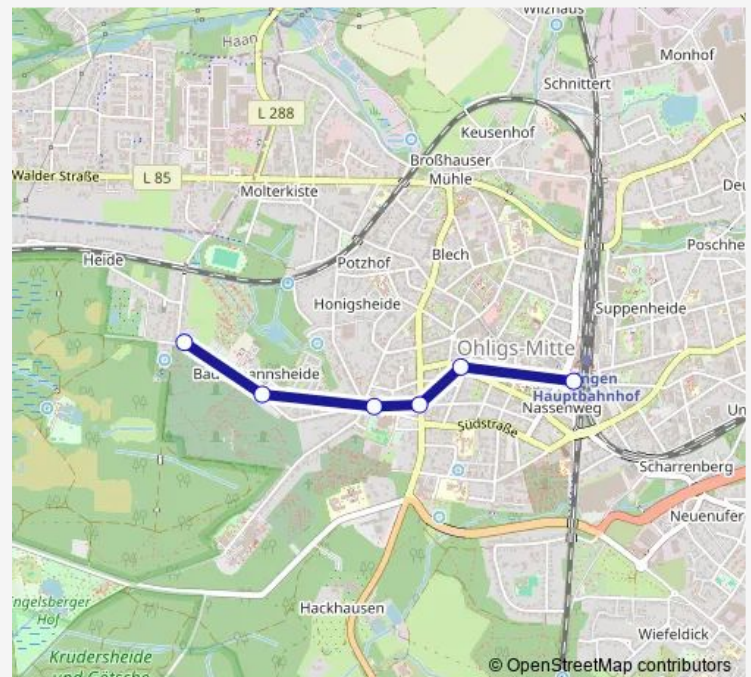

### Direction

Solingen Teichstraße — Solingen Hbf

5 stops

[Open route schedule](#)

Solingen Teichstraße

Solingen Stadion

Solingen Dunkelnberg

Solingen Schützenplatz

### Route schedule

Solingen Teichstraße — Solingen Hbf

Monday 05:05-22:05

Tuesday 05:05-22:05

Wednesday 05:05-22:05

Thursday 05:05-22:05

Friday 05:05-22:05

Saturday 05:05-22:05

### Route info

Direction: Solingen Teichstraße

Stops: 5

Trip Duration: 0 hour 4 min

TB691

**Direction**

Solingen Hbf — Solingen Teichstraße

6 stops