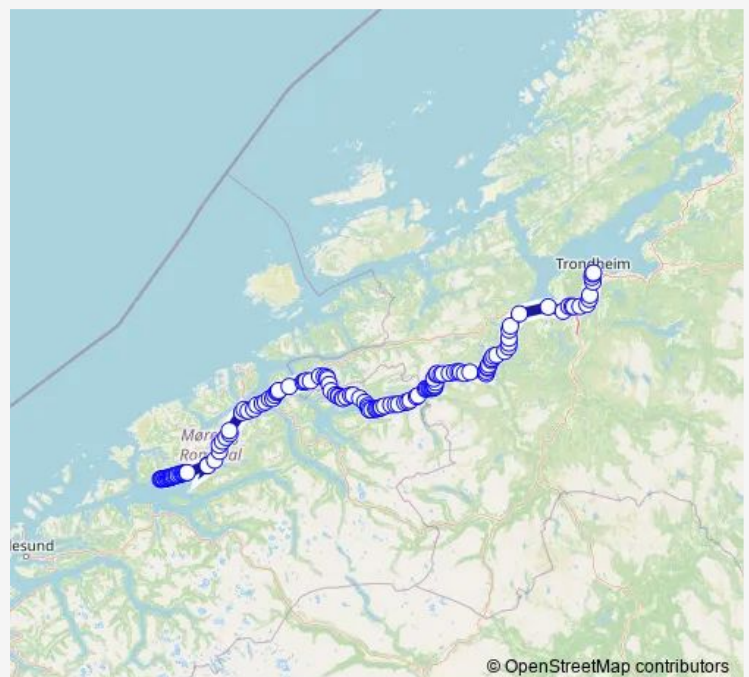

Åse

Furmyrhagen

Route schedule

Ålesund rutebilstasjon — Trondheim S

Monday 07:55

Tuesday 07:55

Wednesday 07:55

Thursday 07:55

Friday 07:55

Saturday —

Sunday —

Route info

Direction: Ålesund rutebilstasjon

Stops: 138

Trip Duration: 6 hour 45 min

© OpenStreetMap contributors

■ 905 — Fram Ekspress Ålesund-Molde-Trondheim

BusMaps

Vindgårdskiftet

Moa trafikkterminal

Brusdalen

Hestegjærde

Digernesskiftet E39

Digernesskiftet

Svorta

Flåte

Valle

Håhjemsvika

Tøssesvingen

Bøen

Nybø

Løhaugen