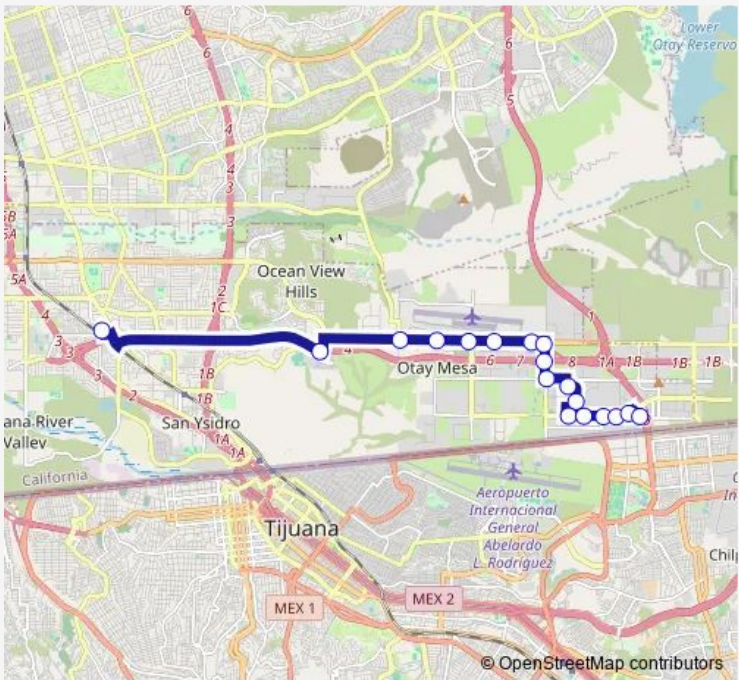

Bus 905 Iris Transit Center - Otay Mesa Transit Center

[Go to website](#)

Direction
 Iris Avenue Transit Center — Otay Mesa Transit Center
 18 stops
[Open route schedule](#)

- Iris Avenue Transit Center
- SR-905 & Caliente Av
- Otay Mesa Rd & Heritage Rd
- Otay Mesa Rd & Cactus Rd
- Otay Mesa Rd & Britannia Bl
- Otay Mesa Rd & Gailles Bl
- Otay Mesa Rd & Otay Mesa Center Rd
- La Media Rd & Otay Mesa Rd
- La Media Rd & SR-905 Eastbound Onramp
- Airway Rd & La Media Rd
- Avenida Costa Norte & Avenida Costa Azul
- Avenida Costa Este & Avenida De La Fuente
- Siempre Viva Rd & Melksee St
- Siempre Viva Rd & Sarnen St
- Siempre Viva Rd & Drucker Ln
- Siempre Viva Rd & Customhouse Plaza
- Siempre Viva Rd & Otay Center Dr
- Otay Mesa Transit Center

Route info
 Direction: Iris Avenue Transit Center
 Stops: 18
 Trip Duration: 0 hour 30 min

905 — Iris Transit Center - Otay Mesa Transit Center **BusMaps**

Direction

Otay Mesa Transit Center — Iris Avenue Transit Center

17 stops

[Open route schedule](#)

Otay Mesa Transit Center

Siempre Viva Rd & Otay Center Dr

Siempre Viva Rd & Customhouse Plaza

Siempre Viva Rd & Drucker Ln

Siempre Viva Rd & Sarnen St

Siempre Viva Rd & Avenida Costa Brava

Wednesday 04:13-20:04

Thursday 04:13-20:04

Friday 04:13-20:04

Saturday 05:16-20:15

Sunday 05:30-20:30

Route info

Direction: Otay Mesa Transit Center

Stops: 17