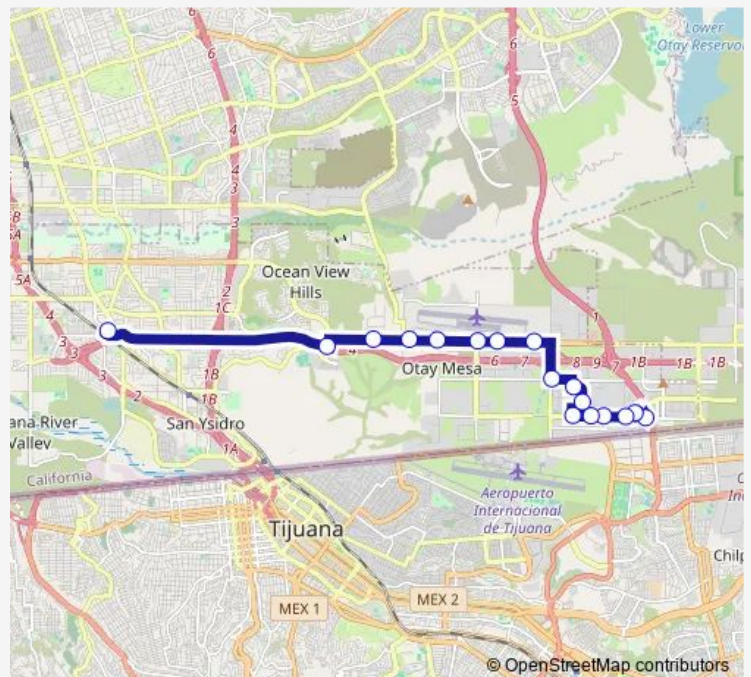

Siempre Viva Rd & Otay Center Dr

Otay Mesa Transit Center

**Route schedule**

Iris Avenue Transit Center — Otay Mesa Transit Center

Monday 04:53-21:38

Tuesday 04:53-21:38

Wednesday 04:53-21:38

Thursday 04:53-21:38

Friday 04:53-21:38

Saturday 05:45-20:44

Sunday 05:45-20:44

**Route info**

Direction: Iris Avenue Transit Center

Stops: 18

Trip Duration: 0 hour 28 min

905 — Iris Transit Center - Otay Mesa Transit Center

**Direction**

Otay Mesa Transit Center — Iris Avenue Transit Center

17 stops

[Open route schedule](#)

Otay Mesa Transit Center

Siempre Viva Rd &amp; Otay Center Dr

Siempre Viva Rd &amp; Customhouse Plaza

Siempre Viva Rd &amp; Drucker Ln

Siempre Viva Rd &amp; Sarnen St

Siempre Viva Rd &amp; Avenida Costa Brava

Avenida Costa Este &amp; Avenida De La Fuente

Avenida Costa Norte &amp; Avenida Costa Azul

Airway Rd &amp; La Media Rd

Otay Mesa Rd &amp; Otay Mesa Center Rd