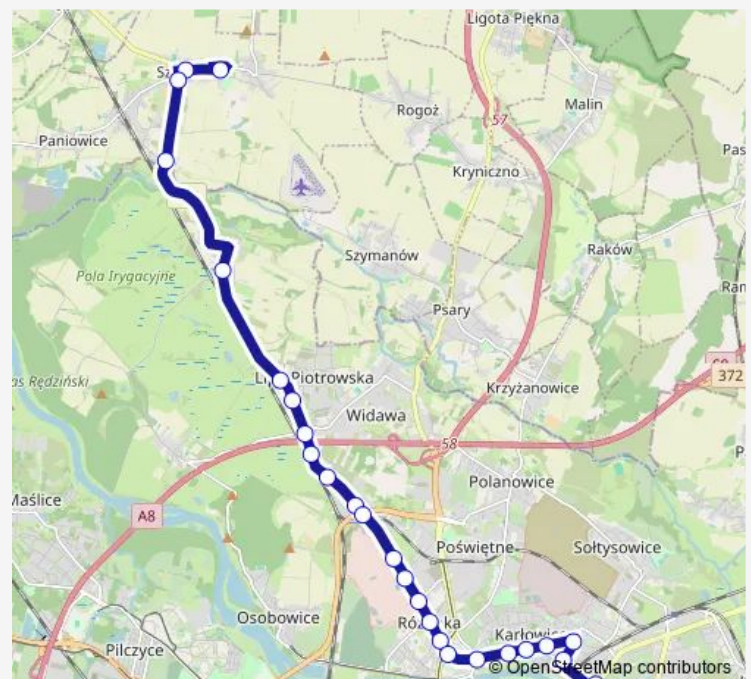

07:44-19:32

Sunday

—

Route info

Direction: Szewce - Kościół

Stops: 25

Trip Duration: 0 hour 37 min

■ 905

BusMaps

Kasprowicza

pl. Daniłowskiego

Berenta

Kromera

Direction

Kromera — Szewce - Kościół

23 stops