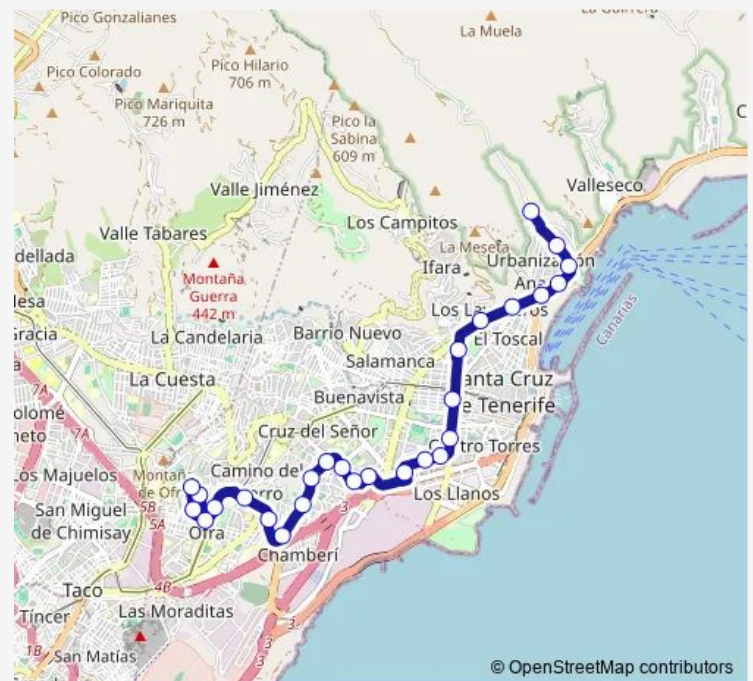

### Route info

Direction: Muelle Norte

Stops: 27

Trip Duration: 0 hour 38 min

905 — Muelle Norte - Ofra

Teno

Centro DE Salud Ofra

Cuartel Guardia Civil

## Route info

Direction: Centro DE Salud Ofra

Stops: 33

Trip Duration: 0 hour 41 min

Comandancia DE Marina

Avenida DE Anaga

José Martí

Venus