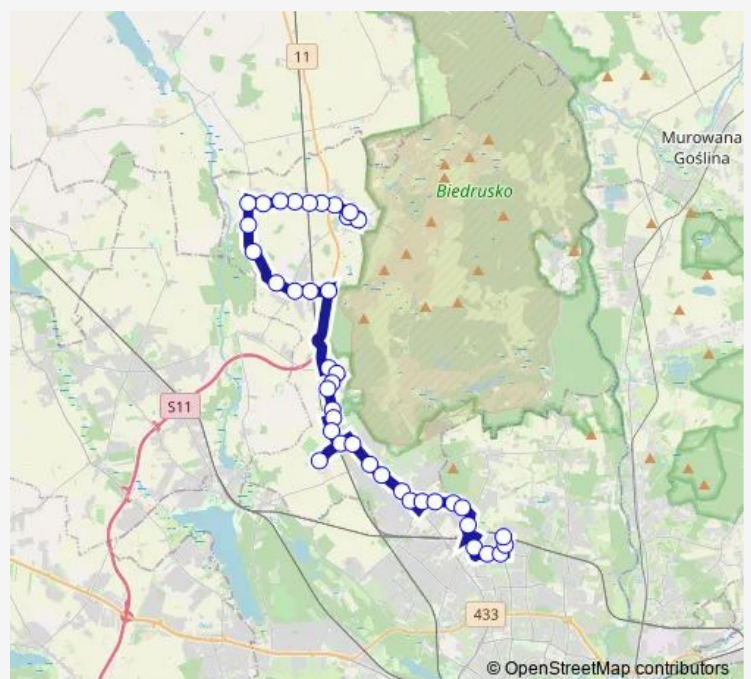

### Route schedule

Chludowo/Szkoła — Os. Sobieskiego

Monday 04:05-22:15

Tuesday 04:05-22:15

Wednesday 04:05-22:15

Thursday 04:05-22:15

Friday 04:05-22:15

Saturday 05:20-21:50

### Route info

Direction: Chludowo/Szkoła

Stops: 40

Trip Duration: 0 hour 55 min

905 — OS. Sobieskiego - Chludowo Szkoła|Chludowo Szkoła - OS. Sobieskiego

Złotniki/Pawłowicka

Złotniki/Pkm

Złotniki/Wieś