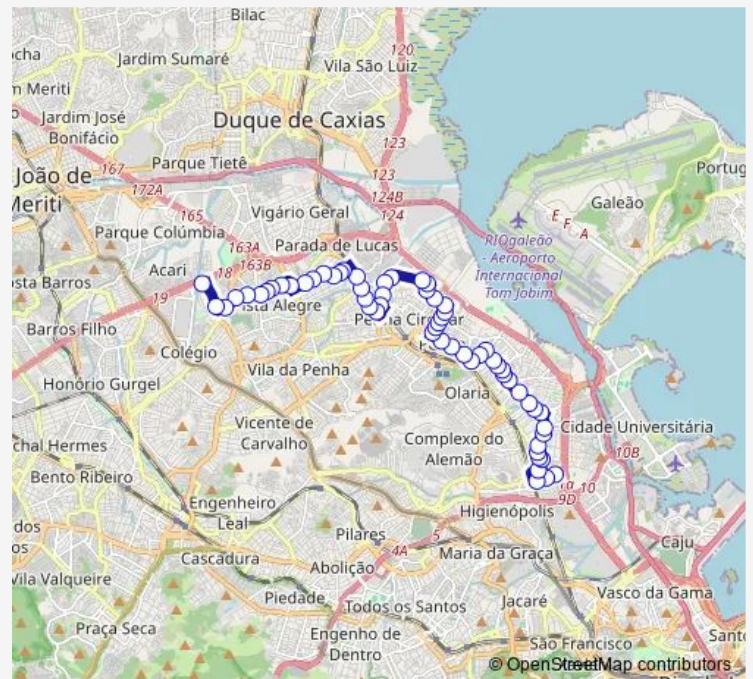

### Route schedule

Ponto Final: Bonsucesso : Avenida Roma — Ponto Final: Irajá : Hipócrates

|           |       |
|-----------|-------|
| Monday    | 00:00 |
| Tuesday   | 00:00 |
| Wednesday | 00:00 |
| Thursday  | 00:00 |
| Friday    | 00:00 |
| Saturday  | 00:00 |
| Sunday    | 00:00 |

### Route info

Direction: Ponto Final: Bonsucesso : Avenida Roma

Stops: 60

Trip Duration: 0 hour 45 min

905 — Bonsucesso - Irajá

Policlínica José Paranhos Fontenelle

Santa Basilissa

Jequiriça

Patagônia

Quito

Panamá

Honduras

Costa Rica

Guatemala

Colégio Estadual Heitor Lira

Praça Antônio José de Almeida

Hannibal Porto

Hospital Francisco da Silva Teles

Água Grande

Ponto Final: Irajá : Hipócrates