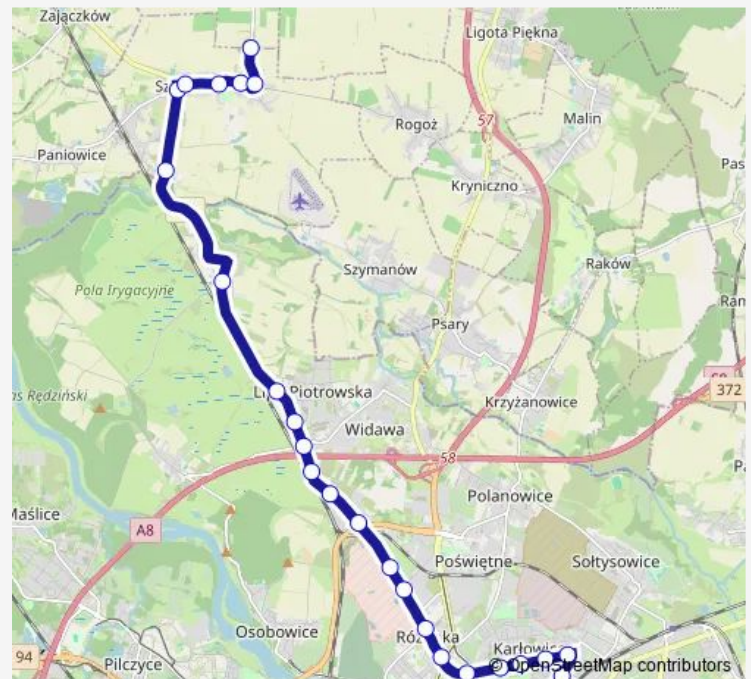

Ćwiczebna

Obornicka (Obwodnica)

Irysowa

Paprotna

Obornicka (Wołowska)

Bezpieczna

Bałtycka (szkoła)

Bałtycka

Thursday 21:04

Friday 21:04

Saturday 07:44-19:32

Sunday —

Route info

Direction: Szewce - Kościół

Stops: 25

Trip Duration: 0 hour 35 min

905

Kasprowicza

pl. Daniłowskiego

Berenta

Kromera

Direction

Kromera — Szewce - cmentarz

26 stops

Friday 05:27-22:20

Saturday 08:57-20:23

Sunday —

Route info

Direction: Kromera

Stops: 26

Trip Duration: 0 hour 38 min

Direction