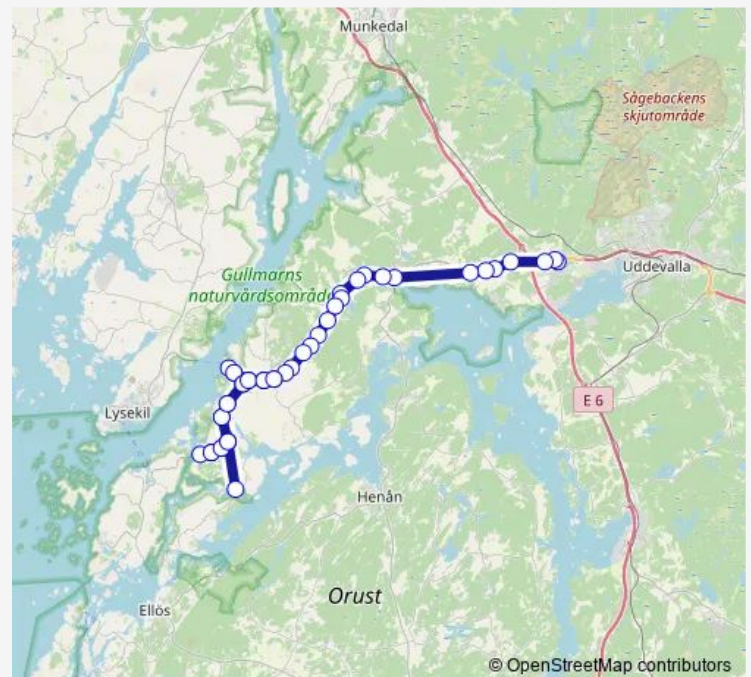

Communal Taxi Service 905

[Go to website](#)

Direction

Östraboskolan — Bokenäs skola

47 stops

[Open route schedule](#)

- Östraboskolan
- Frölandsvägen väg 44
- Källdal väg 44
- Källdalsskolan
- Källdal väg 44
- Herrestads skola
- Hedkärr
- Tåbergsvägen
- Torsbergs gård
- Utby
- Rotviksbro
- Rotviks gård
- Granhogen
- Kamperöd
- Bergs skola
- Äskebackavägen
- Berghogen
- Stensbacka
- Timmerås
- Eskilsröd
- Nybygget

Route schedule

Östraboskolan — Bokenäs skola

Monday	16:10
Tuesday	16:10
Wednesday	16:10
Thursday	16:10
Friday	16:10
Saturday	—
Sunday	—

Route info

Direction: Östraboskolan

Stops: 47

Trip Duration: 1 hour 6 min

■ 905

BusMaps

Högstale

Lekstale

Bokenäs skola

Bokenäs kyrka

Prästgårdsvägen

Åker