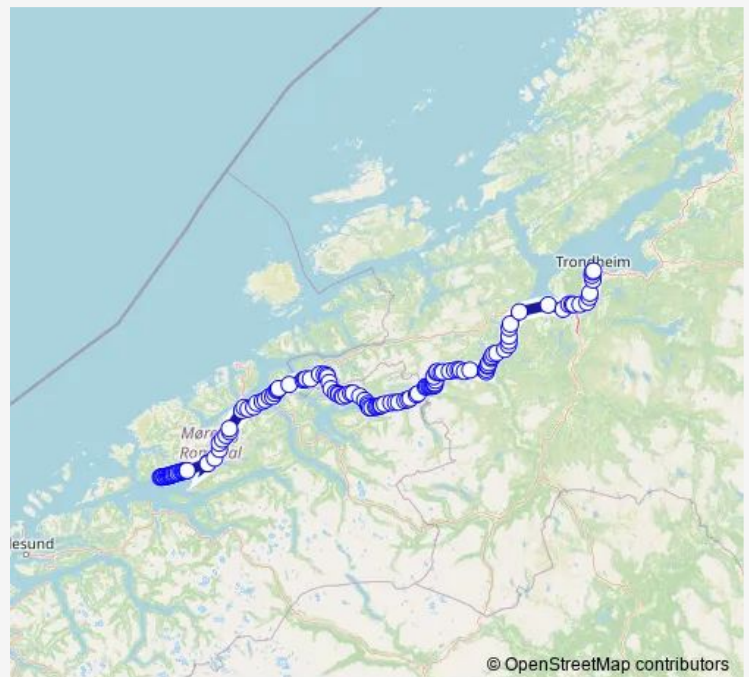

## Route schedule

Skateflukaia — Trondheim S

Monday	07:50
Tuesday	07:50
Wednesday	07:50
Thursday	07:50
Friday	07:50
Saturday	—
Sunday	18:25

## Route info

Direction: Skateflukaia

Stops: 141

Trip Duration: 6 hour 50 min

■ 905 — Fram Ekspress Ålesund-Molde-Trondheim

**BusMaps**

Furmyrhagen

Vindgårdskiftet

Moa trafikkterminal

Brusdalen

Hestegjærde

Digernesskiftet E39

Digernesskiftet

Svorta

Flåte

Valle