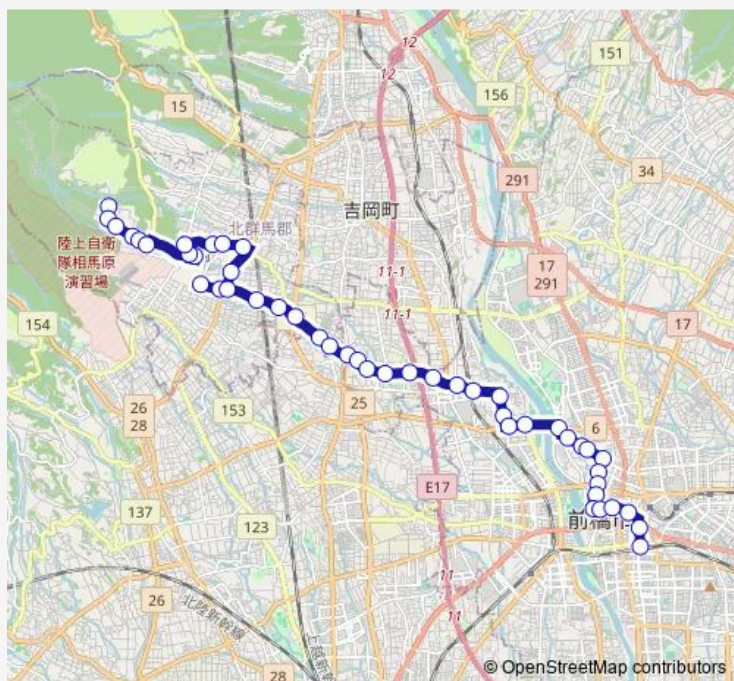

Bus 18F 前橋榛東線

[Go to website](#)

Direction

桃泉 — 前橋駅

47 stops

[Open route schedule](#)

- 桃泉
- 大平口
- 横道
- 公会堂前
- 旧十二柱神社前
- 桃泉三叉路
- しんとう温泉
- 榛東村役場
- 南野
- 神田
- 柳沢寺
- 山子田
- 八幡橋
- 南新井
- 自衛隊前
- 南新井
- 十二沢
- 下新井
- 柿の木坂
- 判塚
- 笹熊公会堂前

Route schedule

桃泉 — 前橋駅

Monday	10:30
Tuesday	10:30
Wednesday	10:30
Thursday	10:30
Friday	10:30
Saturday	—
Sunday	—

Route info

Direction: 桃泉

Stops: 47

Trip Duration: 0 hour 58 min

■ 18F 前橋榛東線

Route info

Direction: 前橋駅

Stops: 46

Trip Duration: 0 hour 55 min

笹熊公会堂前

判塚

柿の木坂

下新井