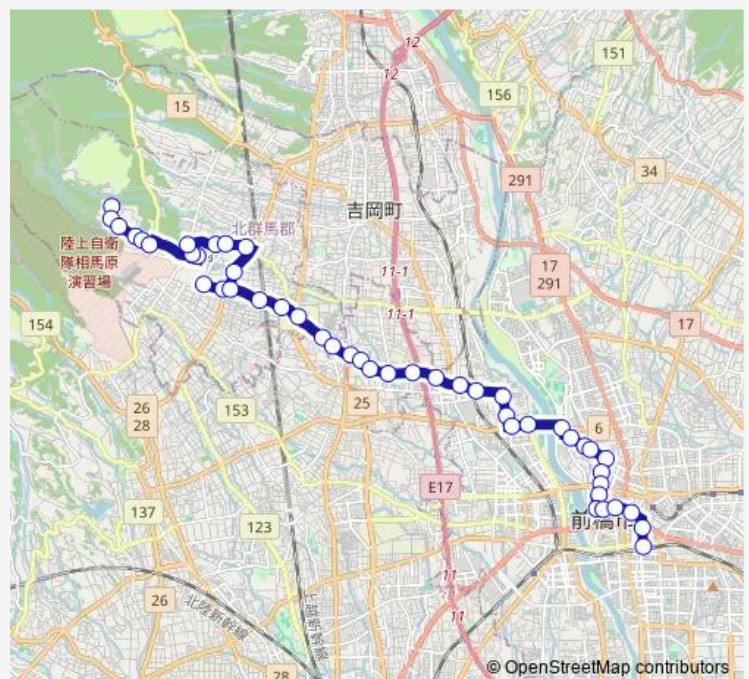

Bus 18F 前橋榛東線

[Go to website](#)

Direction

桃泉 — 前橋駅

47 stops

[Open route schedule](#)

- 桃泉
- 大平口
- 横道
- 公会堂前
- 旧十二柱神社前
- 桃泉三叉路
- しんとう温泉
- 榛東村役場
- 南野
- 神田
- 柳沢寺
- 山子田
- 八幡橋
- 南新井
- 自衛隊前
- 南新井
- 十二沢
- 下新井
- 柿の木坂
- 判塚
- 笹熊公会堂前

Route schedule

桃泉 — 前橋駅

Monday	10:30
Tuesday	10:30
Wednesday	10:30
Thursday	10:30
Friday	10:30
Saturday	—
Sunday	—

Route info

Direction: 桃泉

Stops: 47

Trip Duration: 0 hour 58 min

■ 18F 前橋榛東線

Route info

Direction: 前橋駅

Stops: 46

Trip Duration: 0 hour 55 min

笹熊公会堂前

判塚

柿の木坂

下新井