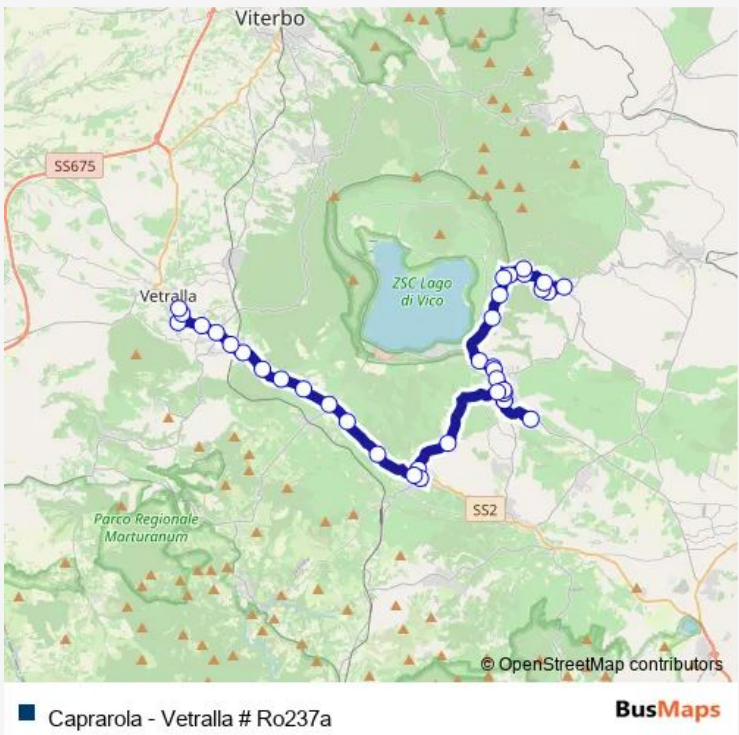

**Bus Caprarola - Vetralla # Ro237a**

[Go to website](#)

**Direction**  
 Caprarola | Piazza Martiri della Libertà # f2582 — Vetralla  
 | Via Cassia Via Cappuccini # f568

39 stops

[Open route schedule](#)

- Caprarola | Piazza Martiri della Libertà # f2582
- Caprarola | Paradisa # f2583
- Caprarola | Magliano # f2584
- Caprarola | Ist. A. Farnese # f2585
- Caprarola | Via Caprolatta Via Scriattoli # f2586
- Caprarola | Via Caprolatta Via S. Rocco # f2587
- Caprarola | Viale Cerri (San Rocco) # f2560
- Caprarola | Via Cimina (San Rocco) # f2529
- Caprarola | Via Cimina (Km 17) # f2530
- Caprarola | Via Cimina (Km 18) # f2531
- Ronciglione | Via Padre Mariano da Torino # f2533
- Ronciglione | Via Cimina Via Cartiere # f2513
- Ronciglione | Via Resistenza Via Orlandi # f2534
- Ronciglione | Ospedale # f2535
- Ronciglione | Piazza Mancini # f2536
- Ronciglione | Viale 5 Giugno Via Vigne # f2537
- Ronciglione | Viale 5 Giugno Via Partigiani # f2538
- Ronciglione | Deposito # f2547
- Ronciglione | Viale 5 Giugno Via Partigiani # f2539
- Ronciglione | Viale 5 Giugno Via Vigne # f2540
- Ronciglione | Piazza Mancini # f2541

**Route schedule**  
 Caprarola | Piazza Martiri della Libertà # f2582 — Vetralla  
 | Via Cassia Via Cappuccini # f568

Monday	06:30
Tuesday	06:30
Wednesday	06:30
Thursday	06:30
Friday	06:30
Saturday	—
Sunday	—

**Route info**  
 Direction: Caprarola | Piazza Martiri della Libertà # f2582  
 Stops: 39  
 Trip Duration: 0 hour 55 min

Ronciglione | Via Capranica # f2589

Capranica | Cajolo # f2590

Capranica | Via Ruscelli # f2591