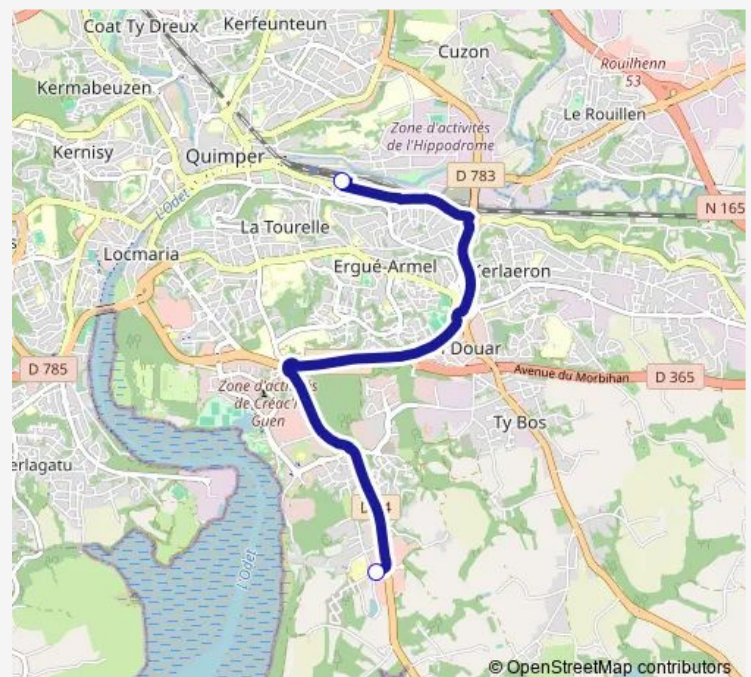

Bus Pcfa Gare Routière - CFA Bâtiment

[Go to website](#)

Direction

Gare Routière - Quai 7 — Moulin des Landes

2 stops

[Open route schedule](#)

Gare Routière - Quai 7

Moulin des Landes

Route schedule

Gare Routière - Quai 7 — Moulin des Landes

Monday	08:45
Tuesday	—
Wednesday	—
Thursday	—
Friday	—
Saturday	—
Sunday	—

Route info

Direction: Gare Routière - Quai 7

Stops: 2

Trip Duration: 0 hour 15 min

■ Pcfa — Gare Routière - CFA Bâtiment

BusMaps

Direction

Moulin des Landes — Gare Routière - Quai 7

2 stops

[Open route schedule](#)

Moulin des Landes

Gare Routière - Quai 7

Route schedule

Moulin des Landes — Gare Routière - Quai 7

Monday	—
Tuesday	—
Wednesday	—
Thursday	—
Friday	12:30
Saturday	—
Sunday	—

Route info

Direction: Moulin des Landes

Stops: 2

Trip Duration: 0 hour 15 min