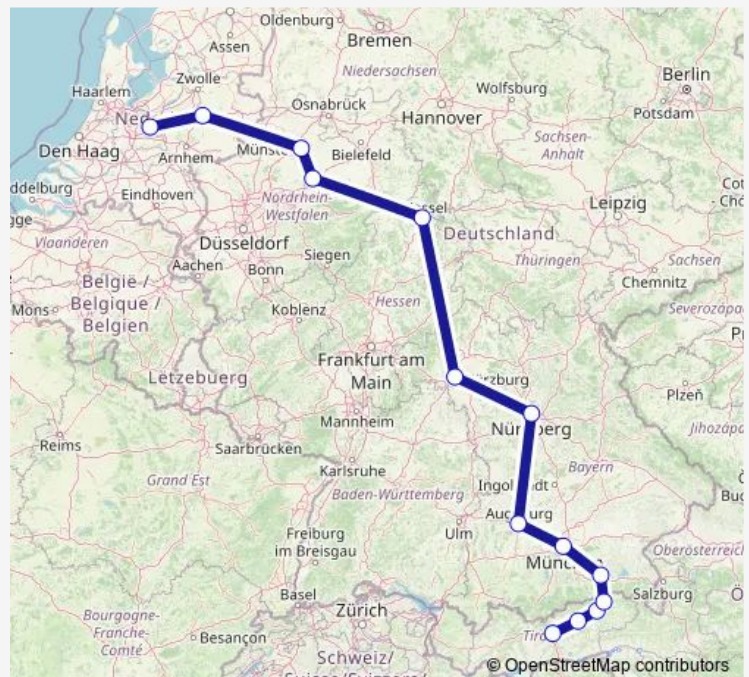

Long Distance Trains 91N

[Go to website](#)

Direction

Amsterdam Centraal — Wien Hauptbahnhof

15 stops

[Open route schedule](#)

- Amsterdam Centraal
- Amersfoort Centraal
- Deventer
- Essen Hbf
- Dortmund Hbf
- Kassel Bahnhof Wilhelmshöhe
- Würzburg Hbf
- Nürnberg Hbf
- Regensburg Hbf
- Passau Hbf
- Wels Hbf
- Linz Hbf
- St Pölten Hauptbahnhof
- Wien Meidling
- Wien Hauptbahnhof

Route schedule

Amsterdam Centraal — Wien Hauptbahnhof

Monday	19:00
Tuesday	—
Wednesday	—
Thursday	—
Friday	—
Saturday	19:00
Sunday	19:00

Route info

Direction: Amsterdam Centraal

Stops: 15

Trip Duration: 14 hour 17 min

■ 91N

Direction

Mannheim, Hauptbahnhof — Bruxelles Midi

9 stops

[Open route schedule](#)

Mannheim, Hauptbahnhof

Mainz, Hauptbahnhof

Koblenz Hauptbahnhof