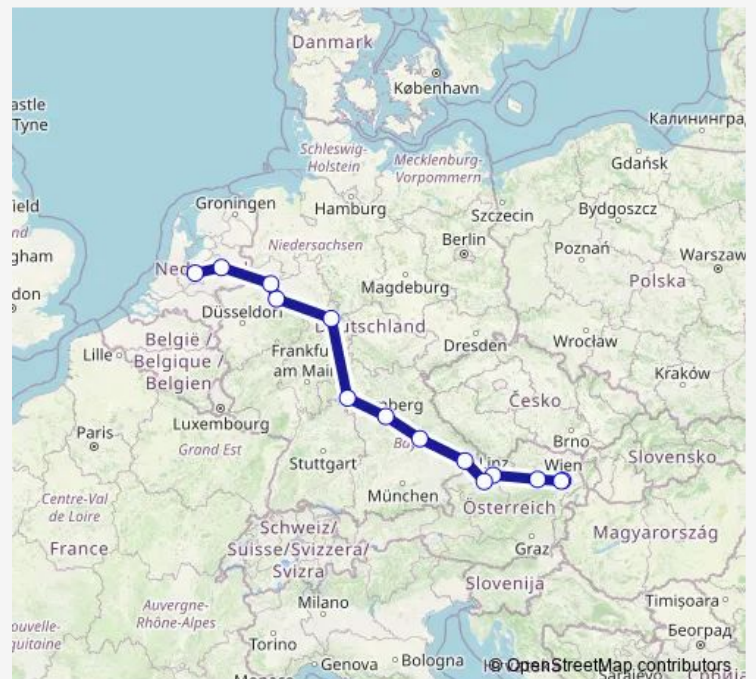

St Pölten Hauptbahnhof

Linz Hbf

Wels Hbf

Passau Hbf

Regensburg Hbf

Nürnberg Hbf

Würzburg Hbf

Kassel Bahnhof Wilhelmshöhe

Dortmund Hbf

Essen Hbf

Oberhausen Hbf

Emmerich(Gr)

Arnhem Centraal

Utrecht Centraal

Amsterdam Centraal

Route schedule

Wien Hauptbahnhof — Amsterdam Centraal

Monday	—
Tuesday	—
Wednesday	—
Thursday	—
Friday	20:10
Saturday	20:10
Sunday	—

Route info

Direction: Wien Hauptbahnhof

Stops: 17

Trip Duration: 14 hour 16 min

91n

BusMaps

Rosenheim

München Hbf

Augsburg Hbf

Nürnberg Hbf

Würzburg Hbf

Kassel Bahnhof Wilhelmshöhe

Dortmund Hbf

Essen Hbf