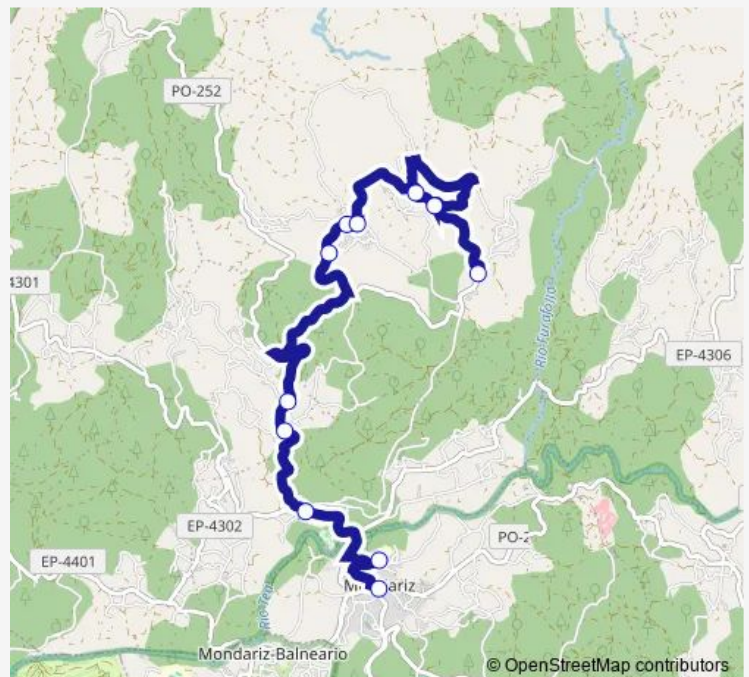

Route schedule

Iglesia de Gargamala — Mondariz

Monday 08:34

Tuesday 08:34

Wednesday 08:34

Thursday 08:34

Friday 08:34

Saturday —

Sunday —

Route info

Direction: Iglesia de Gargamala

Stops: 11

Trip Duration: 0 hour 31 min

■ Xg622012 — Mondariz - Iglesia de Gargamala

Direction

Mondariz — Iglesia de Gargamala