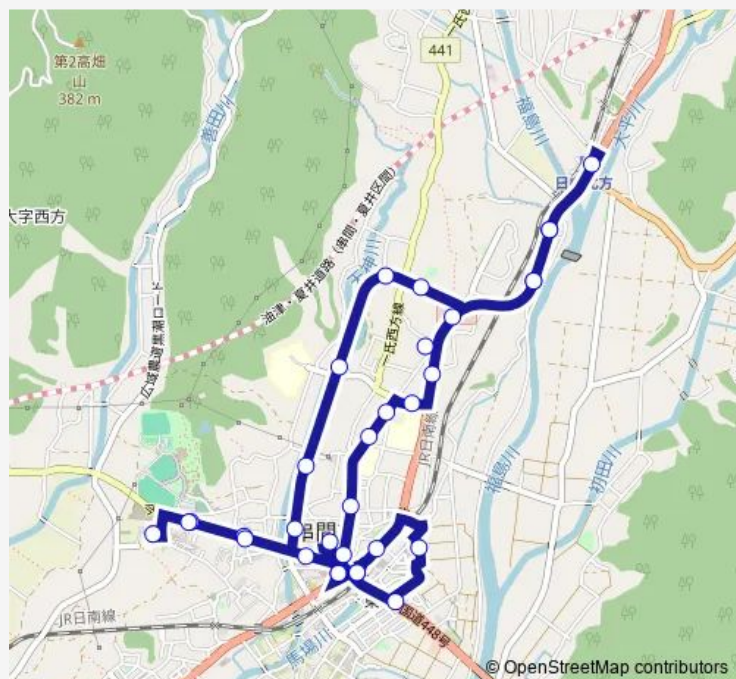

第2児童公園

桜ヶ丘

串間中前

Route schedule

道の駅くしま — 道の駅くしま

Monday 09:00-15:50

Tuesday 09:00-15:50

Wednesday 09:00-15:50

Thursday 09:00-15:50

Friday 09:00-15:50

Saturday —

Sunday —

Route info

Direction: 道の駅くしま

Stops: 32

Trip Duration: 0 hour 30 min

よかバス 市街地循環線北回り (平日・北方経由)

BusMaps

上小路

ニシムタ

西小路

総合運動公園

市民病院

総合運動公園