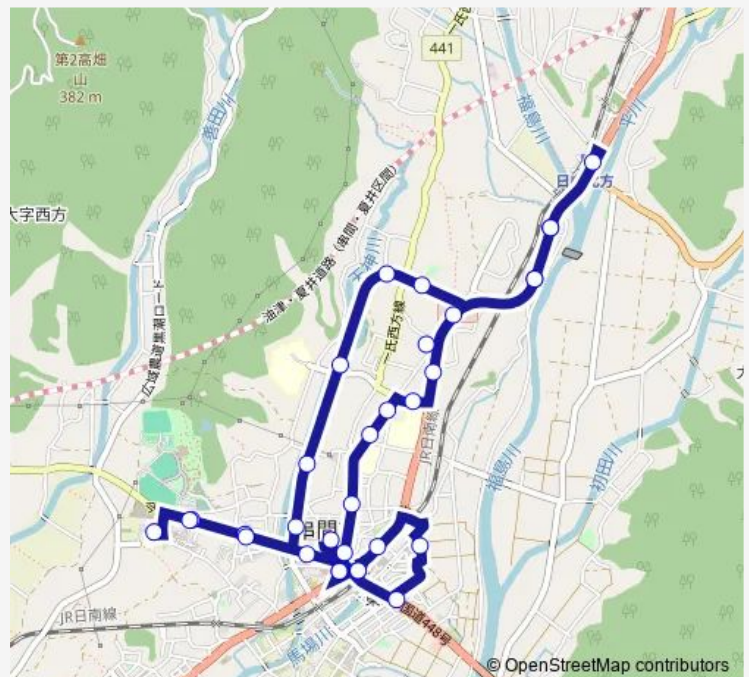

第2児童公園

桜ヶ丘

串間中前

Route schedule

道の駅くしま — 道の駅くしま

Monday 09:00-15:50

Tuesday 09:00-15:50

Wednesday 09:00-15:50

Thursday 09:00-15:50

Friday 09:00-15:50

Saturday —

Sunday —

Route info

Direction: 道の駅くしま

Stops: 32

Trip Duration: 0 hour 30 min

よかバス 市街地循環線北回り (平日・北方経由)

上小路

ニシムタ

西小路

総合運動公園

市民病院

総合運動公園

西小路