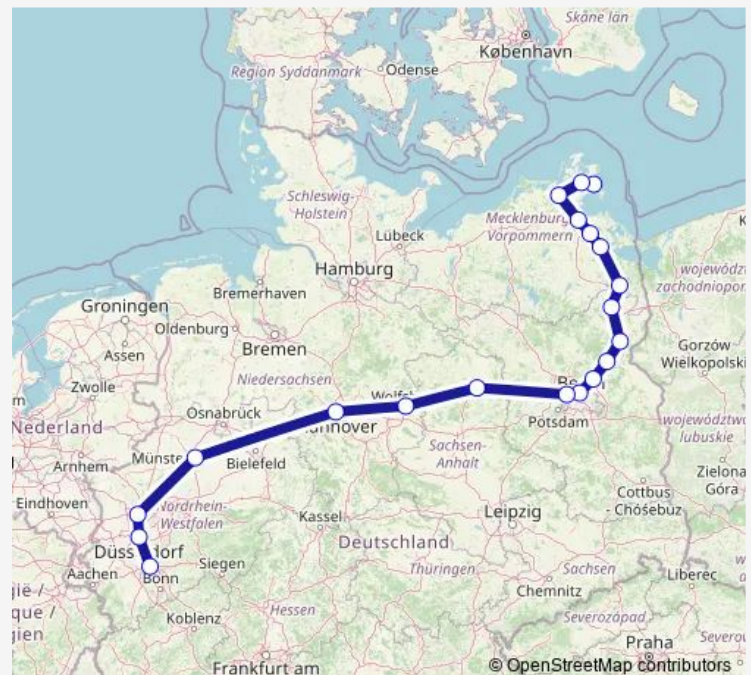

Stralsund Hbf

Greifswald

Züssow

Anklam

Pasewalk

Prenzlau

Angermünde

Eberswalde Hbf

Bernau(b Berlin)

Berlin Gesundbrunnen

Berlin-Spandau

Stendal

Wolfsburg Hbf

Hannover Hbf

Herford

Bielefeld Hbf

Thursday —

Friday —

Saturday 09:52

Sunday —

Route info

Direction: Ostseebad Binz

Stops: 27

Trip Duration: 9 hour 20 min

■ IC 2423

BusMaps

Bochum Hbf

Essen Hbf

Mülheim(Ruhr)Hbf

Duisburg Hbf

Düsseldorf Hbf

Köln Hbf