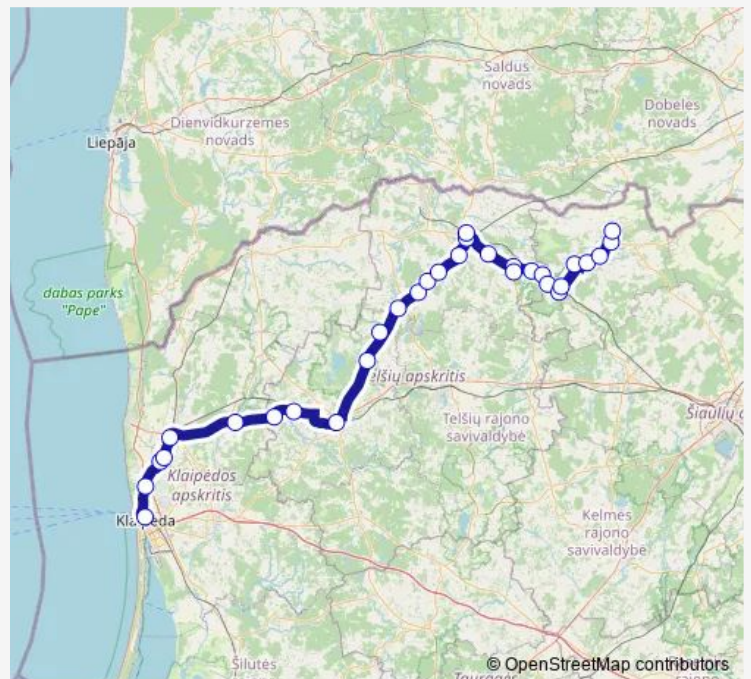

Krakiai

Viekšnių paviljonas

Viekšniai

Route schedule

Klaipėdos autobusų stotis — Naujosios Akmenės autobusų stotis

Monday	14:35
Tuesday	14:35
Wednesday	14:35
Thursday	14:35
Friday	14:35
Saturday	14:35
Sunday	14:35

Route info

Direction: Klaipėdos autobusų stotis

Stops: 31

Trip Duration: 4 hour 0 min

M-508 — Naujoji Akmenė-Klaipėda

Palnosiai

Daubiškiai

Purviai