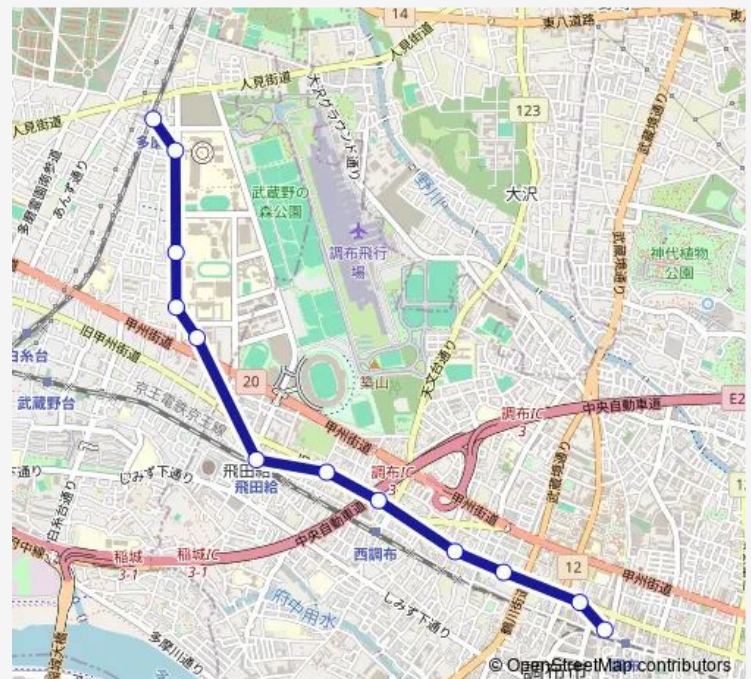

西光寺前

飛田給一丁目

飛田給駅北口

榊原記念病院

白糸台

朝日町

東京外国語大学前

多磨駅

### Route schedule

調布駅北口 — 多磨駅

Monday 06:18-06:26

Tuesday 06:18

Wednesday 06:18-06:26

Thursday 06:18-06:26

Friday 06:18

Saturday 06:26

### Route info

Direction: 調布駅北口

Stops: 12

Trip Duration: 0 hour 20 min

## Direction

多磨駅 — 調布駅北口

17 stops

[Open route schedule](#)

多磨駅

東京外大北口

東京外国語大学前

警察大学校