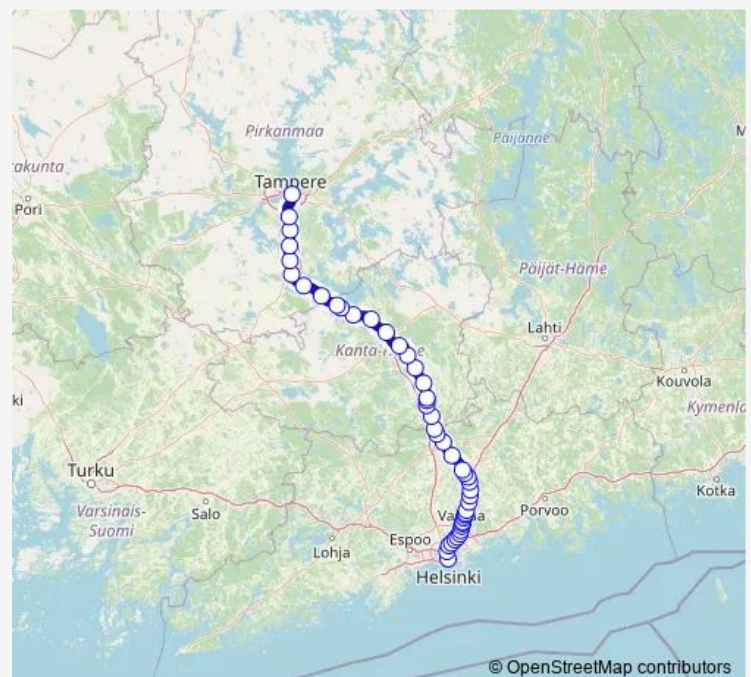

Ainola

Järvenpää

Saunakallio

Route schedule

Helsinki — Tampere

Monday —

Tuesday —

Wednesday —

Thursday —

Friday 10:55

Saturday —

Sunday —

Route info

Direction: Helsinki

Stops: 47

Trip Duration: 2 hour 24 min

■ IC 695 — Helsinki - Tampere

Purola

Jokela

Palopuro

Hyvinkää

Hyvinkää Paavola

Riihimäki Arolampi

Riihimäki