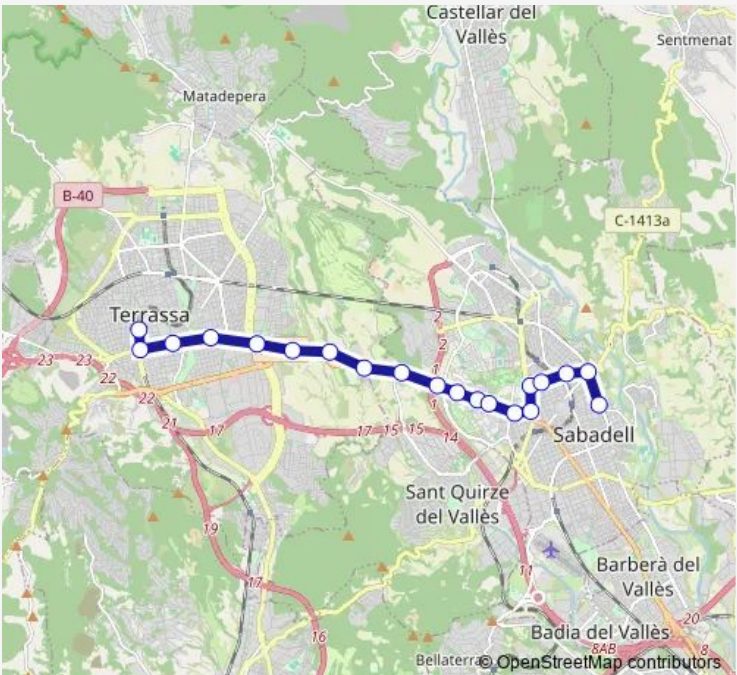

Bus L0739 (C5) Terrassa - Sabadell

[Go to website](#)

**Direction**  
 Rbla d'Ègara - c. Blasco de Garay Estació d'FGC Rambla (H) — Sabadell (estació d'autobusos) Pnl  
 20 stops  
[Open route schedule](#)

- Rbla d'Ègara - c. Blasco de Garay Estació d'FGC Rambla (H)
- Terrassa (estació d'autobusos) Pnl
- Terrassa Industrial (ctra.Montcada-Baldrich) (D)
- Vapor Universitari (ctra.Montcada - Colom) (D)
- Montserrat (ctra.Montcada - av.Vallès) (D)
- ctra. Montcada (Complex Funerari) (D)
- Hospital de Terrassa
- Mercat Comarcal (Mancomunitat) (D) Mng
- ctra. Terrassa (Instituts) (D) Mng
- ctra. Terrassa - c. Nou
- ctra. Terrassa - c. Bòbila
- ctra. Terrassa - c. Formentera
- ctra. Terrassa - c. Manuel de Falla
- ctra. Terrassa - c. Caresmar
- rda. Ponent - c. Margenat Pd
- rda. Zamenhof (pl. Catalunya) (D)
- rda. Zamenhof - c. Corominas
- pl. Alcalde Marcet - c. Convent
- Gran Via - c. Salut
- Sabadell (estació d'autobusos) Pnl

**Route schedule**  
 Rbla d'Ègara - c. Blasco de Garay Estació d'FGC Rambla (H) — Sabadell (estació d'autobusos) Pnl

Monday	06:45-22:45
Tuesday	06:45-22:45
Wednesday	06:45-22:45
Thursday	06:45-22:45
Friday	06:45-22:45
Saturday	08:00-22:00
Sunday	08:00-22:00

**Route info**  
 Direction: Rbla d'Ègara - c. Blasco de Garay Estació d'FGC Rambla (H)  
 Stops: 20  
 Trip Duration: 0 hour 45 min

■ L0739 — (C5) Terrassa - Sabadell **BusMaps**