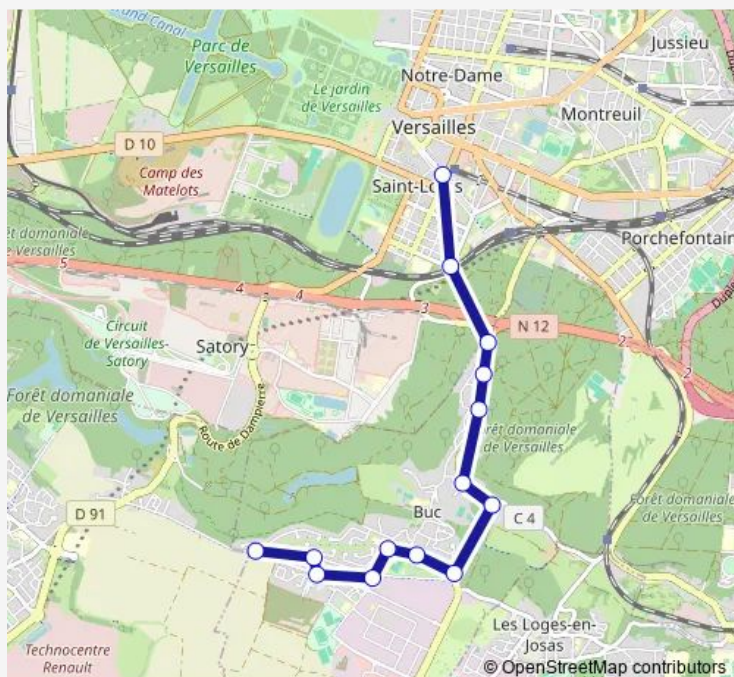

### Direction

Place — Gare de Versailles Château Rive Gauche

14 stops

[Open route schedule](#)

Place

La Perruche

Centre

Mare Chevalier

Hôtel de Ville

Gare de Versailles Château Rive Gauche

### Route schedule

Place — Gare de Versailles Château Rive Gauche

Monday 06:55

Tuesday 06:55

Wednesday 06:55

Thursday 06:55

Friday —

Saturday —

### Route info

Direction: Place

Stops: 14

Trip Duration: 0 hour 26 min